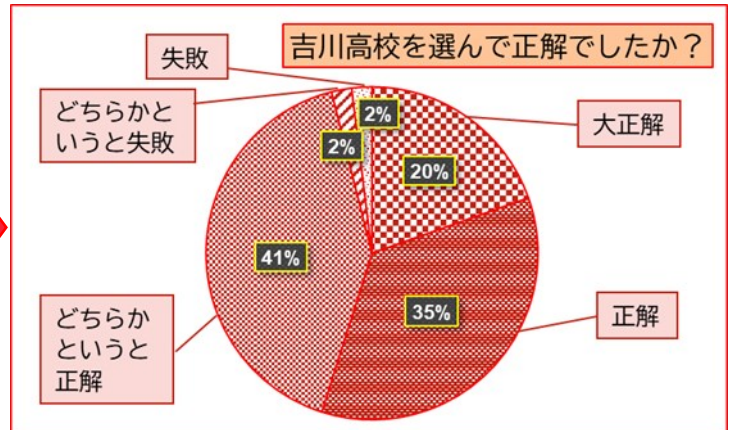

👏 喜び 🎉 感動 🤝 分かち合って 50年!

兵庫県立 吉川高等学校

〒673-1129
三木市吉川町渡瀬300-12
Tel 0794-73-0068