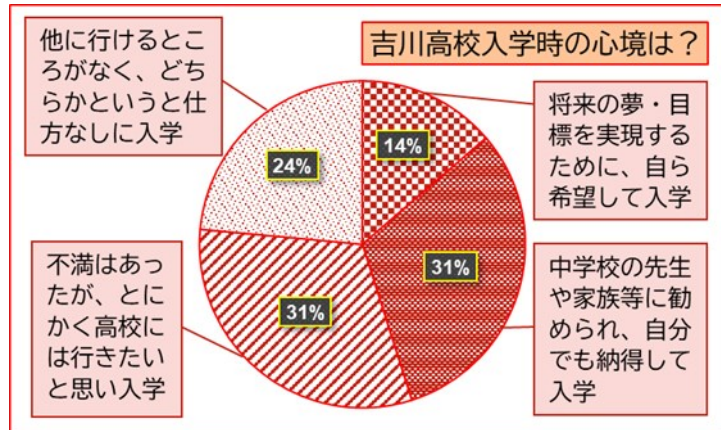

👏 喜び 🎉 感動 🤝 分かち合って 50年!

兵庫県立 吉川高等学校

〒673-1129
三木市吉川町渡瀬300-12
Tel 0794-73-0068