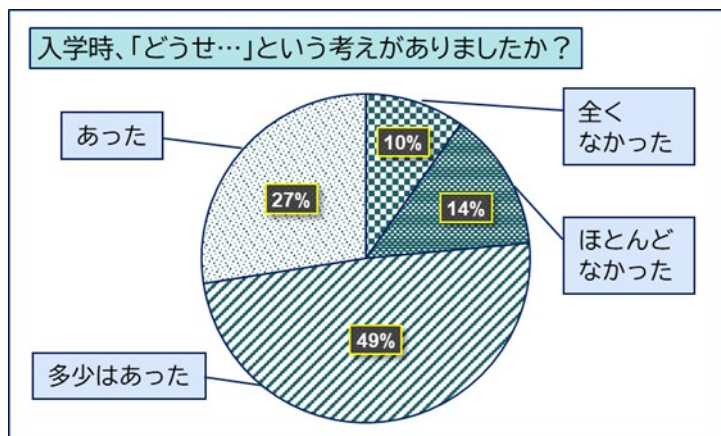

👏 喜び 🎉 感動 🤝 分かち合って 50年!

兵庫県立 吉川高等学校

〒673-1129
三木市吉川町渡瀬300-12
Tel 0794-73-0068