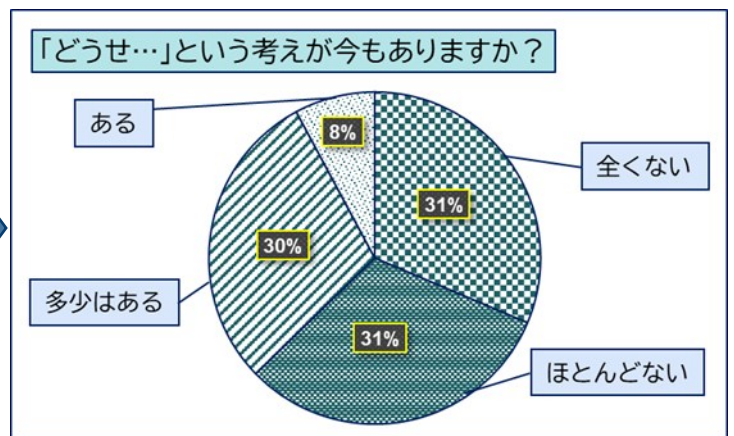

👏 喜び 🎉 感動 🤝 分かち合って 50年!

兵庫県立 吉川高等学校

〒673-1129
三木市吉川町渡瀬300-12
Tel 0794-73-0068