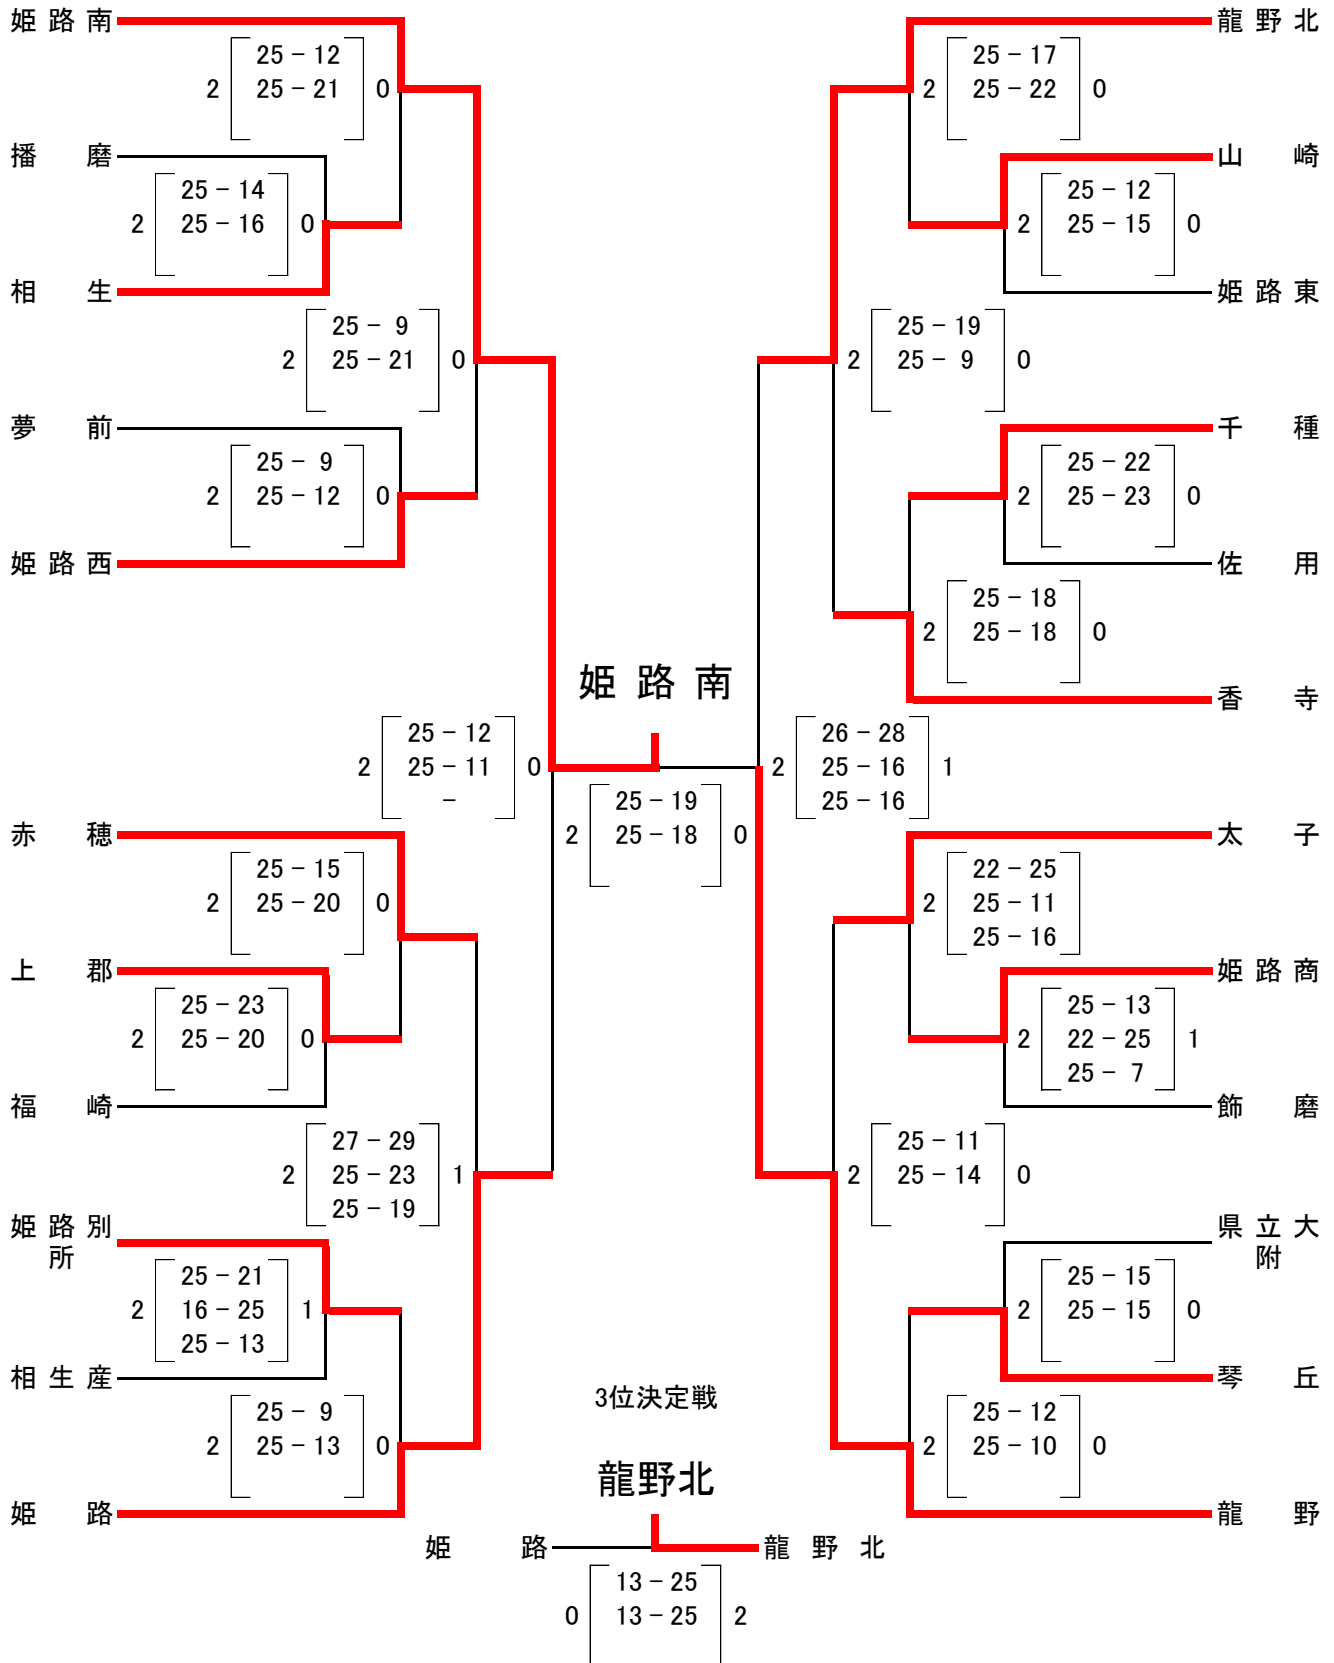

平成30年度 後期西播高等学校総合体育大会 バレーボール競技（女子）兼 第64回 兵庫県バレーボール高等学校女子新人大会 西播磨地区予選

日程 及び 会場 平成30年12月25日(火) 県立龍野北高等学校
 県立太子高等学校
 平成30年12月26日(水) 県立龍野北高等学校
 平成30年12月27日(木) 県立姫路西高等学校

平成30年度 後期西播高等学校総合体育大会 バレーボール競技（女子）兼
第64回 兵庫県バレーボール高等学校女子新人大会 西播磨地区予選

平成30年度 兵庫県バレーボール高等学校女子新人大会 西播磨地区代表校

姫路南 龍野 龍野北 姫路 相生 姫路商 山崎