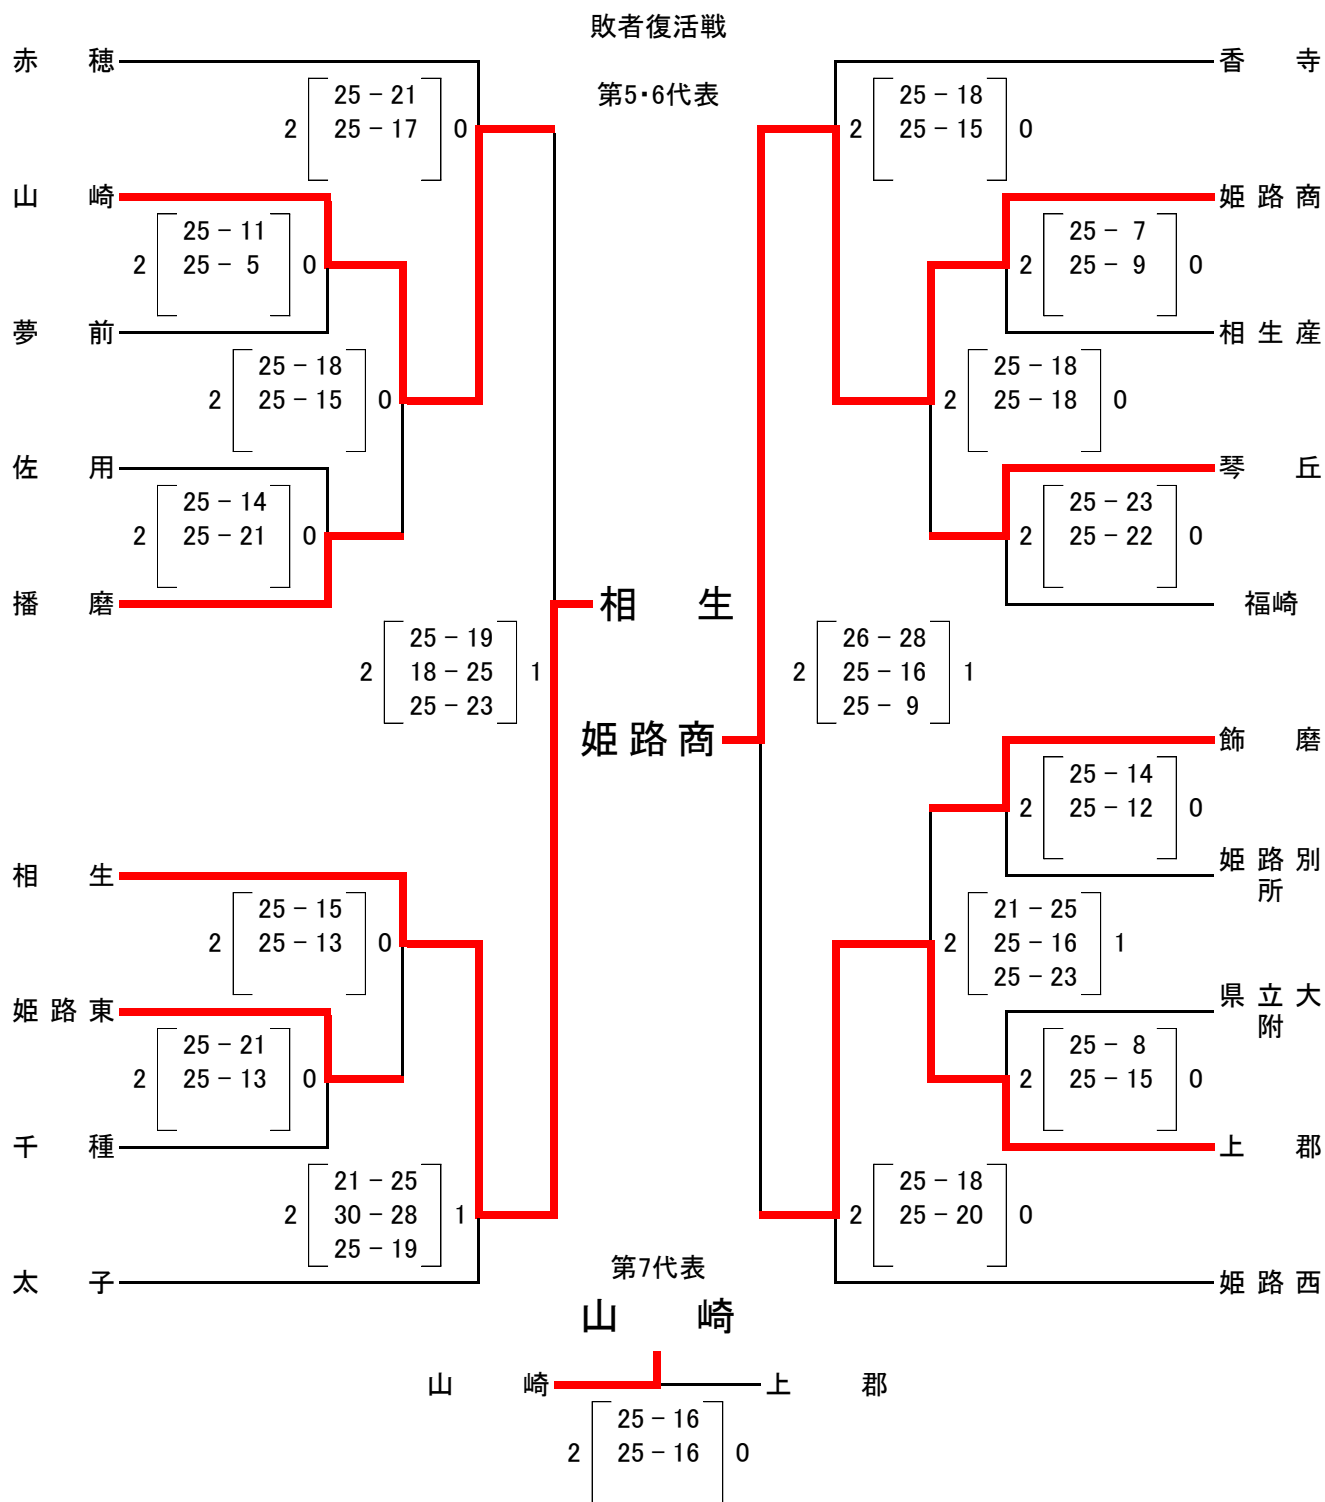

平成30年度 後期西播高等学校総合体育大会 バレーボール競技（女子）兼 第64回 兵庫県バレーボール高等学校女子新人大会 西播磨地区予選

日程 及び 会場 平成30年12月25日(火) 県立龍野北高等学校
 県立太子高等学校
 平成30年12月26日(水) 県立龍野北高等学校
 平成30年12月27日(木) 県立姫路西高等学校

平成30年度 後期西播高等学校総合体育大会 バレーボール競技（女子）兼
第64回 兵庫県バレーボール高等学校女子新人大会 西播磨地区予選

平成30年度 兵庫県バレーボール高等学校女子新人大会 西播磨地区代表校

姫路南 龍野 龍野北 姫路 相生 姫路商 山崎