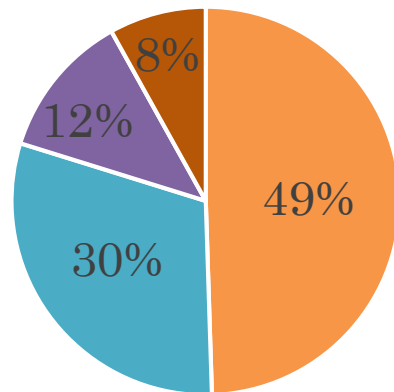

1年生学年競技 (綱引き)

大玉落とし