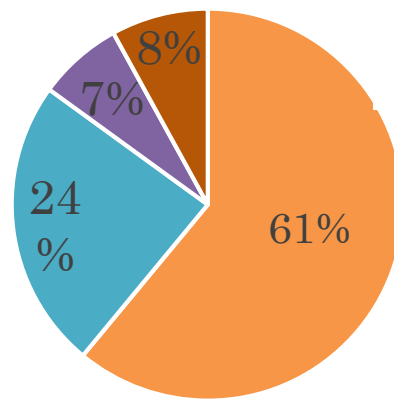

生徒会新聞

《第一号》

体育祭アンケート結果

男子選抜リレー

女子選抜リレー

長縄跳び

ミックスリレー

スウェーデンリレー

文化祭アンケート結果

・一般祭（満足度）

・校内祭（良かったと思うもの）

《改善点》

- ・校内祭の時間配分
- ・投票券の取り扱い
- ・マイクの音量の工夫
- ・ごみを減らす
- ・模擬店の数が少ない
- ・《来年やりたい企画》
- ・芸能人を呼んでほしい
- ・後夜祭、前夜祭
- ・有志を募ってお笑いや歌うまなどのコーナーを作る

ご協力ありがとうございました。
来年の文化祭もよりよいもの出来るように頑張っていきます！！