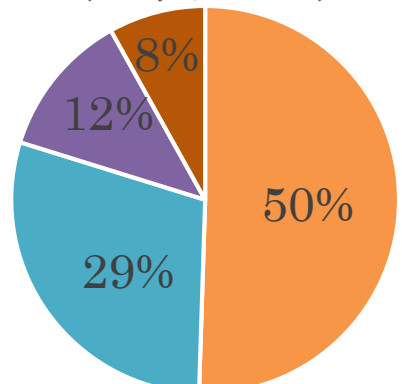

サバイバルドッジ

大玉落とし

障害物競走

縦割りリレー

1年生学年競技 (綱引き)

2年生学年競技 (ハリケーン)

3年学年競技 (棒引き)

皆さんののおかげで充実した体育祭になりました。
ご協力ありがとうございました。
残り少ない行事もクラスで団結して
頑張りましょう！！！！

文化祭アンケート結果

・一般祭（満足度）

・校内祭（良かったと思うもの）

《改善点》

- ・校内祭の時間配分
- ・投票券の取り扱い
- ・マイクの音量の工夫
- ・ごみを減らす
- ・模擬店の数が少ない
- ・《来年やりたい企画》
- ・芸能人を呼んでほしい
- ・後夜祭、前夜祭
- ・有志を募ってお笑いや歌うまなどのコーナーを作る

ご協力ありがとうございました。
来年の文化祭もよりよいもの出来るように頑張っていきます！！