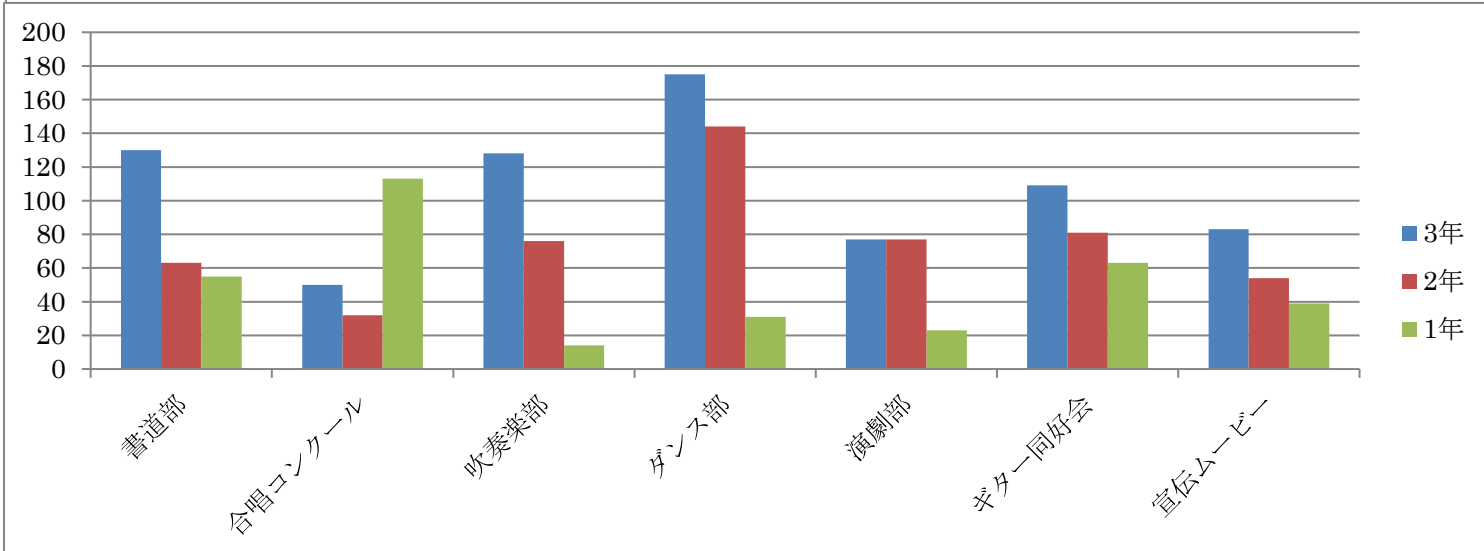

文化祭アンケート結果

・一般祭（満足度）

・校内祭（良かったと思うもの）

《改善点》

- ・校内祭の時間配分
- ・投票券の取り扱い
- ・マイクの音量の工夫
- ・ごみを減らす
- ・模擬店の数が少ない
- ・《来年やりたい企画》
- ・芸能人を呼んでほしい
- ・後夜祭、前夜祭
- ・有志を募ってお笑いや歌うまなどのコーナーを作る

ご協力ありがとうございました。
来年の文化祭もよりよいもの出来るように頑張っていきます！！