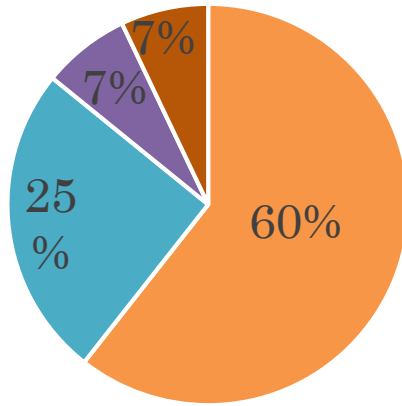

生徒会新聞

《第一号》

体育祭アンケート結果

男子選抜リレー

女子選抜リレー

長縄跳び

ミックスリレー

スウェーデンリレー

文化祭アンケート結果

・一般祭（満足度）

・校内祭（良かったと思うもの）

《改善点》

- ・校内祭の時間配分
- ・投票券の取り扱い
- ・マイクの音量の工夫
- ・ごみを減らす
- ・模擬店の数が少ない
- ・《来年やりたい企画》
- ・芸能人を呼んでほしい
- ・後夜祭、前夜祭
- ・有志を募ってお笑いや歌うまなどのコーナーを作る

ご協力ありがとうございました。
来年の文化祭もよりよいもの出来るように頑張っていきます！！