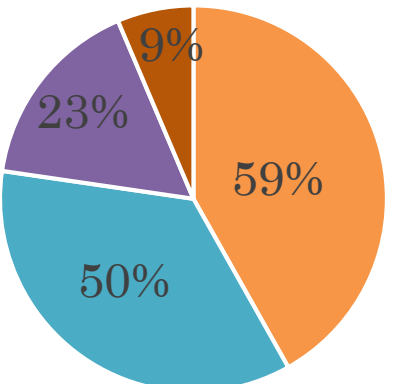

サバイバルドッジ

大玉落とし

障害物競走

縦割りリレー

1年生学年競技 (綱引き)

2年生学年競技 (ハリケーン)

3年学年競技 (棒引き)

皆さんののおかげで充実した体育祭になりました。
ご協力ありがとうございました。
残り少ない行事もクラスで団結して
頑張りましょう！！！！

文化祭アンケート結果

・一般祭（満足度）

・校内祭（良かったと思うもの）

《改善点》

- ・校内祭の時間配分
- ・投票券の取り扱い
- ・マイクの音量の工夫
- ・ごみを減らす
- ・模擬店の数が少ない
- ・《来年やりたい企画》
- ・芸能人を呼んでほしい
- ・後夜祭、前夜祭
- ・有志を募ってお笑いや歌うまなどのコーナーを作る

ご協力ありがとうございました。
来年の文化祭もよりよいもの出来るように頑張っていきます！！