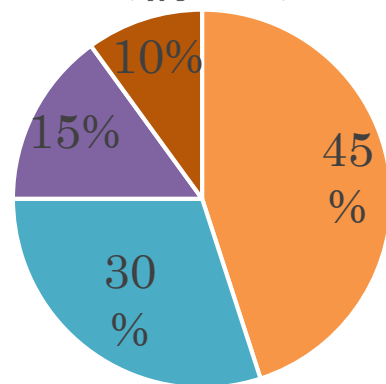

サバイバルドッジ

大玉落とし

障害物競走

縦割りリレー

1年生学年競技 (綱引き)

2年生学年競技 (ハリケーン)

3年学年競技 (棒引き)

皆さんののおかげで充実した体育祭になりました。
ご協力ありがとうございました。
残り少ない行事もクラスで団結して
頑張りましょう！！！！

文化祭アンケート結果

・一般祭（満足度）

・校内祭（良かったと思うもの）

《改善点》

- ・校内祭の時間配分
- ・投票券の取り扱い
- ・マイクの音量の工夫
- ・ごみを減らす
- ・模擬店の数が少ない
- ・《来年やりたい企画》
- ・芸能人を呼んでほしい
- ・後夜祭、前夜祭
- ・有志を募ってお笑いや歌うまなどのコーナーを作る

ご協力ありがとうございました。
来年の文化祭もよりよいもの出来るように頑張っていきます！！