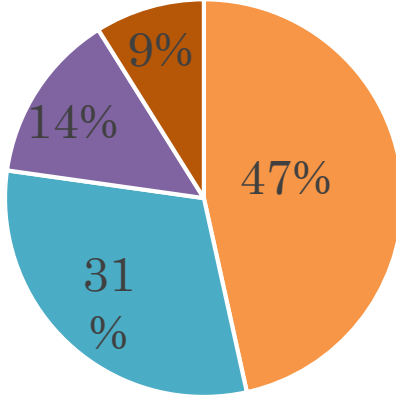

縦割りリレー

サバイバルドッジ