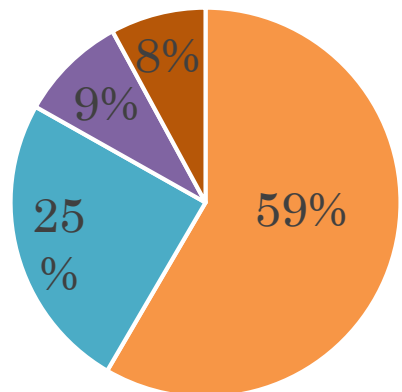

2年生学年競技 (ハリケーン)

障害物競走