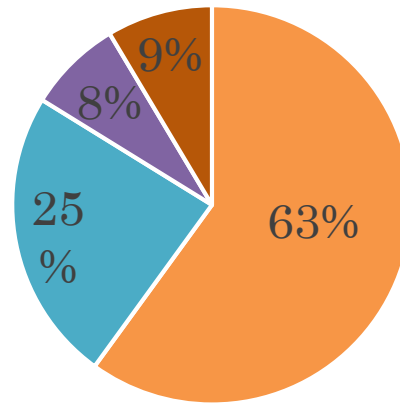

生徒会新聞

《第一号》

体育祭アンケート結果

男子選抜リレー

女子選抜リレー

長縄跳び

ミックスリレー

スウェーデンリレー

文化祭アンケート結果

・一般祭（満足度）

・校内祭（良かったと思うもの）

《改善点》

- ・校内祭の時間配分
- ・投票券の取り扱い
- ・マイクの音量の工夫
- ・ごみを減らす
- ・模擬店の数が少ない
- ・《来年やりたい企画》
- ・芸能人を呼んでほしい
- ・後夜祭、前夜祭
- ・有志を募ってお笑いや歌うまなどのコーナーを作る

ご協力ありがとうございました。
来年の文化祭もよりよいもの出来るように頑張っていきます！！