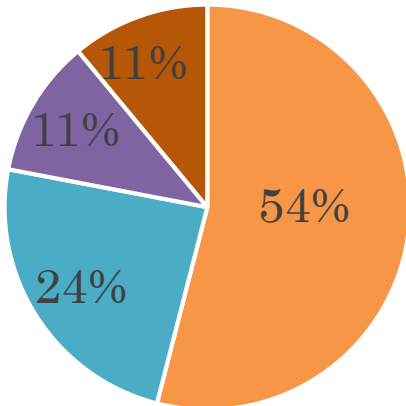

生徒会新聞

《第一号》

体育祭アンケート結果

男子選抜リレー

女子選抜リレー

長縄跳び

ミックスリレー

スウェーデンリレー

文化祭アンケート結果

・一般祭（満足度）

・校内祭（良かったと思うもの）

《改善点》

- ・校内祭の時間配分
- ・投票券の取り扱い
- ・マイクの音量の工夫
- ・ごみを減らす
- ・模擬店の数が少ない
- ・《来年やりたい企画》
- ・芸能人を呼んでほしい
- ・後夜祭、前夜祭
- ・有志を募ってお笑いや歌うまなどのコーナーを作る

ご協力ありがとうございました。
来年の文化祭もよりよいもの出来るように頑張っていきます！！