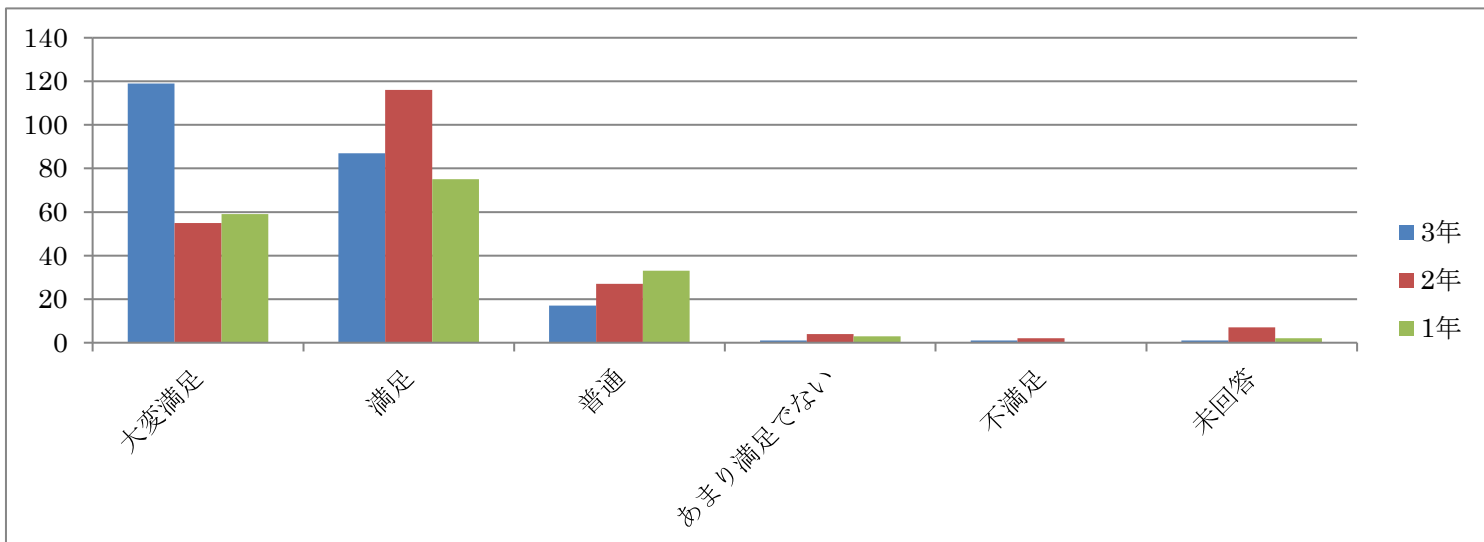

文化祭アンケート結果

・一般祭（満足度）

・校内祭（良かったと思うもの）

《改善点》

- ・校内祭の時間配分
- ・投票券の取り扱い
- ・マイクの音量の工夫
- ・ごみを減らす
- ・模擬店の数が少ない
- ・《来年やりたい企画》
- ・芸能人を呼んでほしい
- ・後夜祭、前夜祭
- ・有志を募ってお笑いや歌うまなどのコーナーを作る

ご協力ありがとうございました。
来年の文化祭もよりよいもの出来るように頑張っていきます！！