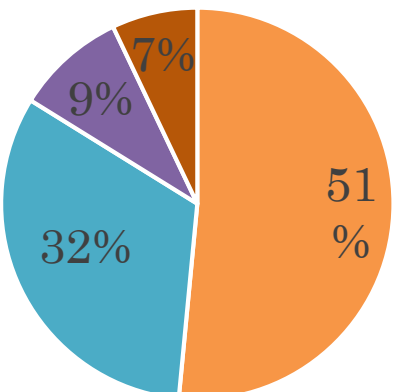

サバイバルドッジ

大玉落とし

障害物競走

縦割りリレー

1年生学年競技 (綱引き)

2年生学年競技 (ハリケーン)

3年学年競技 (棒引き)

皆さんののおかげで充実した体育祭になりました。
ご協力ありがとうございました。
残り少ない行事もクラスで団結して
頑張りましょう！！！！

文化祭アンケート結果

・一般祭（満足度）

・校内祭（良かったと思うもの）

《改善点》

- ・校内祭の時間配分
- ・投票券の取り扱い
- ・マイクの音量の工夫
- ・ごみを減らす
- ・模擬店の数が少ない
- ・《来年やりたい企画》
- ・芸能人を呼んでほしい
- ・後夜祭、前夜祭
- ・有志を募ってお笑いや歌うまなどのコーナーを作る

ご協力ありがとうございました。
来年の文化祭もよりよいもの出来るように頑張っていきます！！