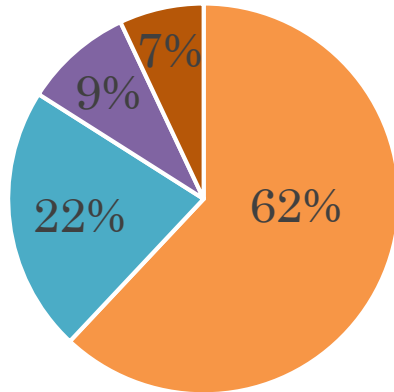

生徒会新聞

《第一号》

体育祭アンケート結果

男子選抜リレー

女子選抜リレー

長縄跳び

ミックスリレー

スウェーデンリレー

文化祭アンケート結果

・一般祭（満足度）

・校内祭（良かったと思うもの）

《改善点》

- ・校内祭の時間配分
- ・投票券の取り扱い
- ・マイクの音量の工夫
- ・ごみを減らす
- ・模擬店の数が少ない
- ・《来年やりたい企画》
- ・芸能人を呼んでほしい
- ・後夜祭、前夜祭
- ・有志を募ってお笑いや歌うまなどのコーナーを作る

ご協力ありがとうございました。
来年の文化祭もよりよいもの出来るように頑張っていきます！！