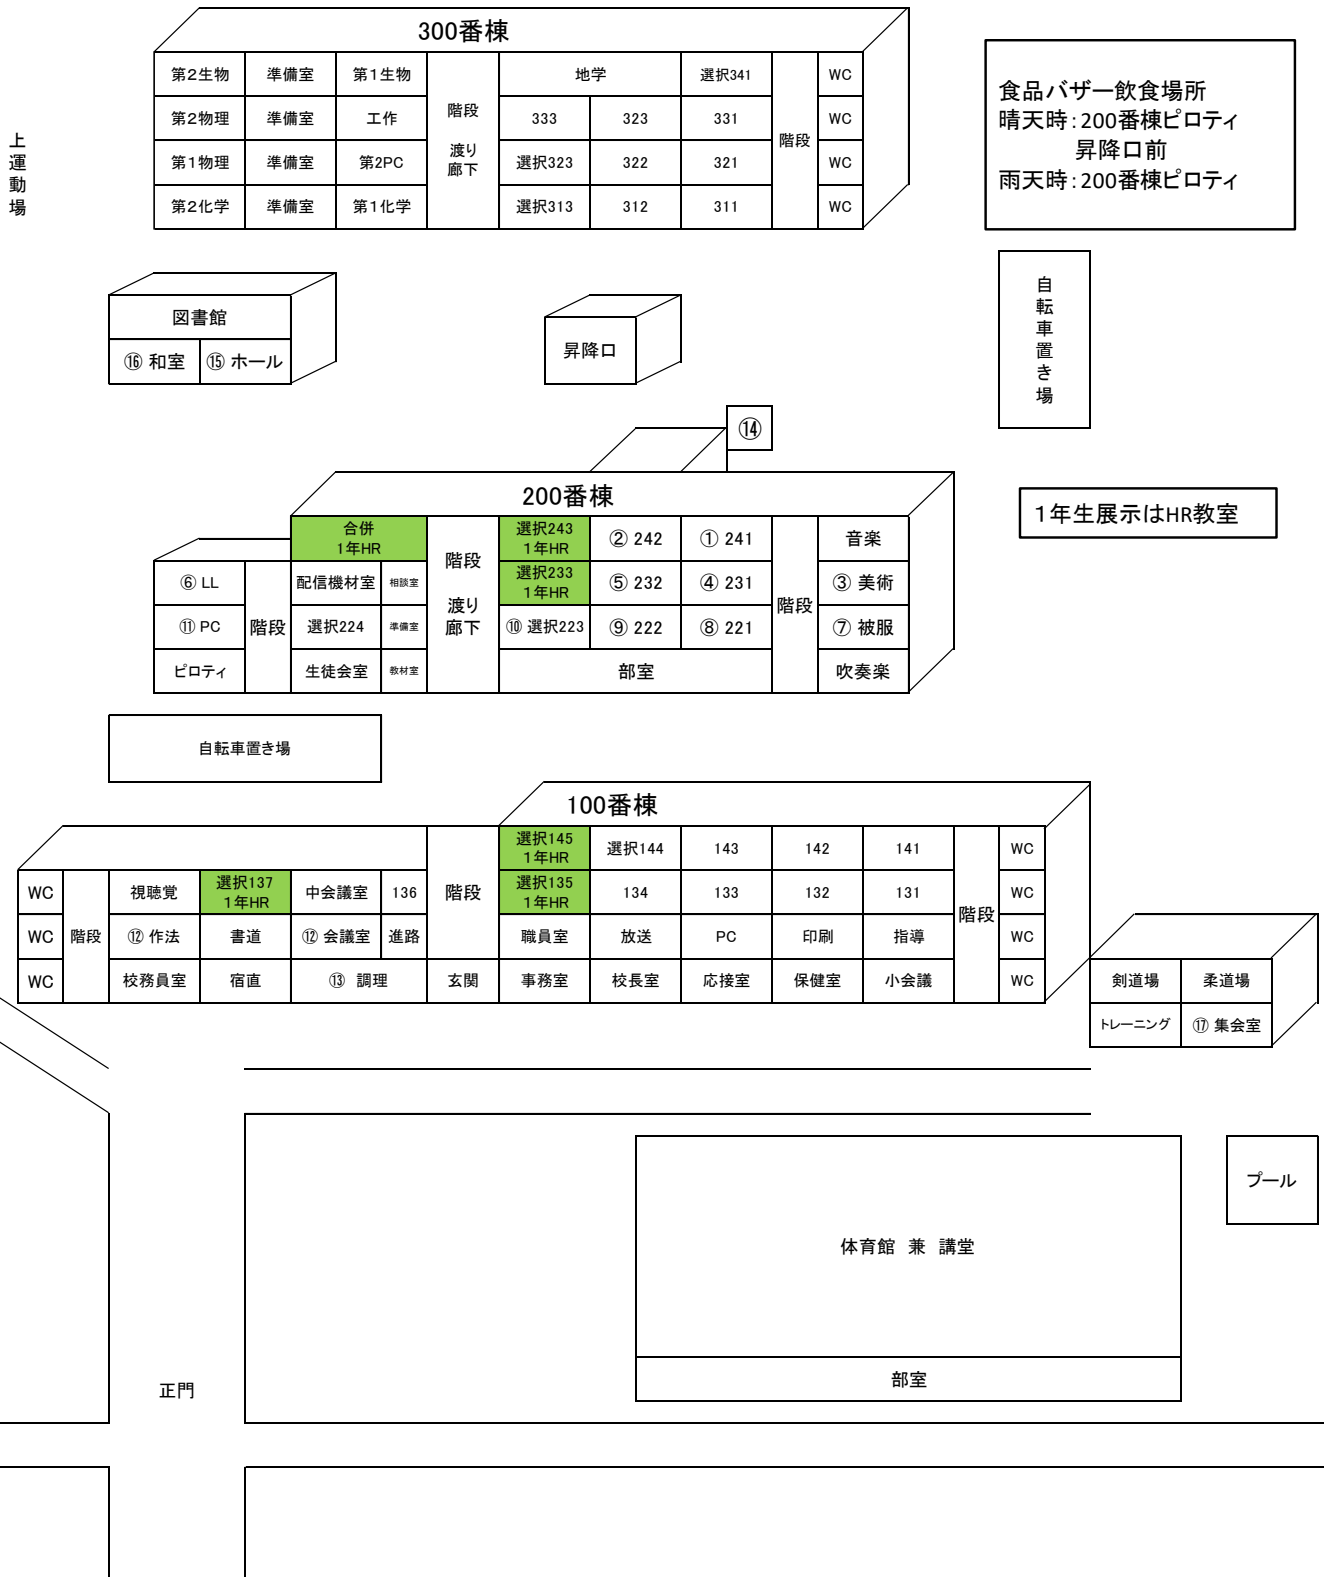

## 有志発表

グループ名	テーマ	内容	場所
右手ロック バンドスクール	バンド	ギューイーン！ ロックな音をならします。	体育館 (ステージ発表)
ゆかいな デュエット	響け！ヴァイオリン	・残酷な天使のテーゼ ・Howl's Moving Castle & One Summer's Day ・情熱大陸	体育館 (ステージ発表)
三輪車	ブレイクダンス	ジャンボリミッキー → インダストリーベイビー → ティース	体育館 (ステージ発表)
生徒会 保健委員	正しい姿勢で Happiness	初めて展示発表に挑戦します！ アンケートのまとめや姿勢に良いストレッチ等の紹介をします。正しい姿勢でHAPPYに過ごそう！姿勢チェック体験できます！ぜひ来てください。	昇降口 (展示発表)

## 自衛隊の紹介

団体名	テーマ	内容	場所
自衛隊	広報・体験	制服試着・ロープワーク体験	被服教室 校舎案内図⑦

◎会場案内図

- |         |        |        |         |         |
|---------|--------|--------|---------|---------|
| ① 1年1組  | ② 1年2組 | ③ 美術部  | ④ 1年3組  | ⑤ 1年4組  |
| ⑥ ESS部  | ⑦ 自衛隊  | ⑧ 1年5組 | ⑨ 1年6組  | ⑩ 自然科学部 |
| ⑪ 自然科学部 | ⑫ 茶道部  | ⑬ 家庭科部 | ⑭ 文芸読書部 | ⑮ 写真部   |
| ⑯ 百人一首部 | ⑰ 放送部  |        |         |         |