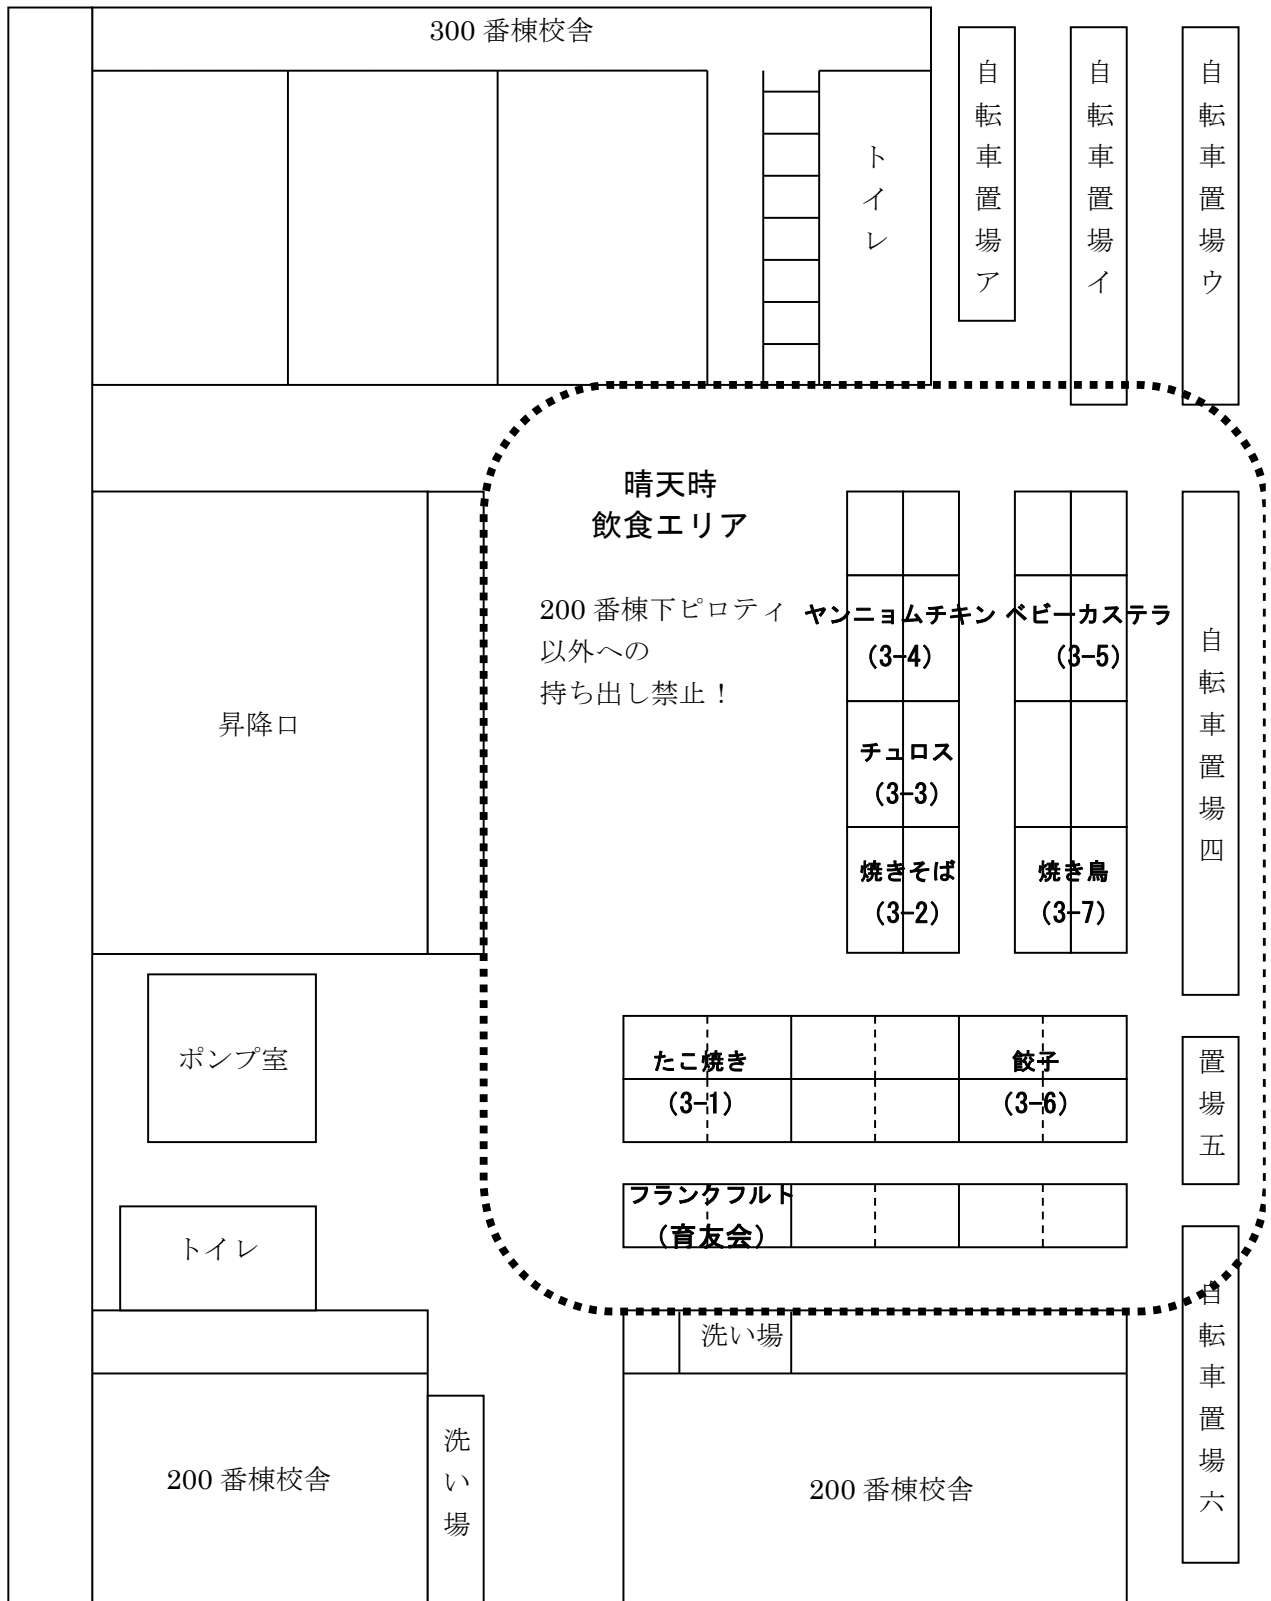

## 自衛隊の紹介

団体名	テーマ	内容	場所
自衛隊	広報・体験	制服試着・ロープワーク体験	被服教室 校舎案内図⑦

◎会場案内図

- |         |        |        |         |         |
|---------|--------|--------|---------|---------|
| ① 1年1組  | ② 1年2組 | ③ 美術部  | ④ 1年3組  | ⑤ 1年4組  |
| ⑥ ESS部  | ⑦ 自衛隊  | ⑧ 1年5組 | ⑨ 1年6組  | ⑩ 自然科学部 |
| ⑪ 自然科学部 | ⑫ 茶道部  | ⑬ 家庭科部 | ⑭ 文芸読書部 | ⑮ 写真部   |
| ⑯ 百人一首部 | ⑰ 放送部  |        |         |         |

◎食品バザー会場（昇降口前）