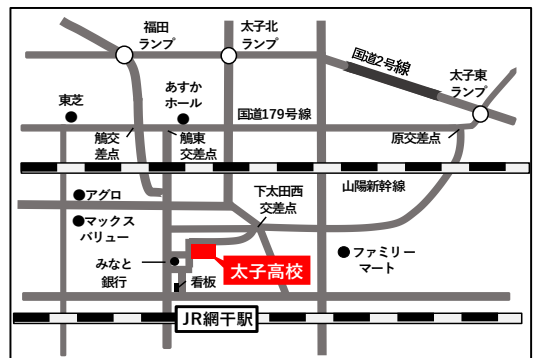

【学力検査による入試】

学力検査 令和4年3月11日(金)

総合学科の実技検査 令和4年3月12日(土)

合格者発表 令和4年3月18日(金)

- 募集定員から推薦入試合格者を引いた人数
- 国語・社会・数学・理科・英語の学力検査および調査書
- 希望するものは上記5教科のうち1教科を実技検査に替えることができる
- 第4学区から募集

アクセス

交通機関

- ・JR山陽本線「網干駅」下車 北へ800m(徒歩10分)
- ・神姫バス龍野網干線「糸井」下車 東へ100m