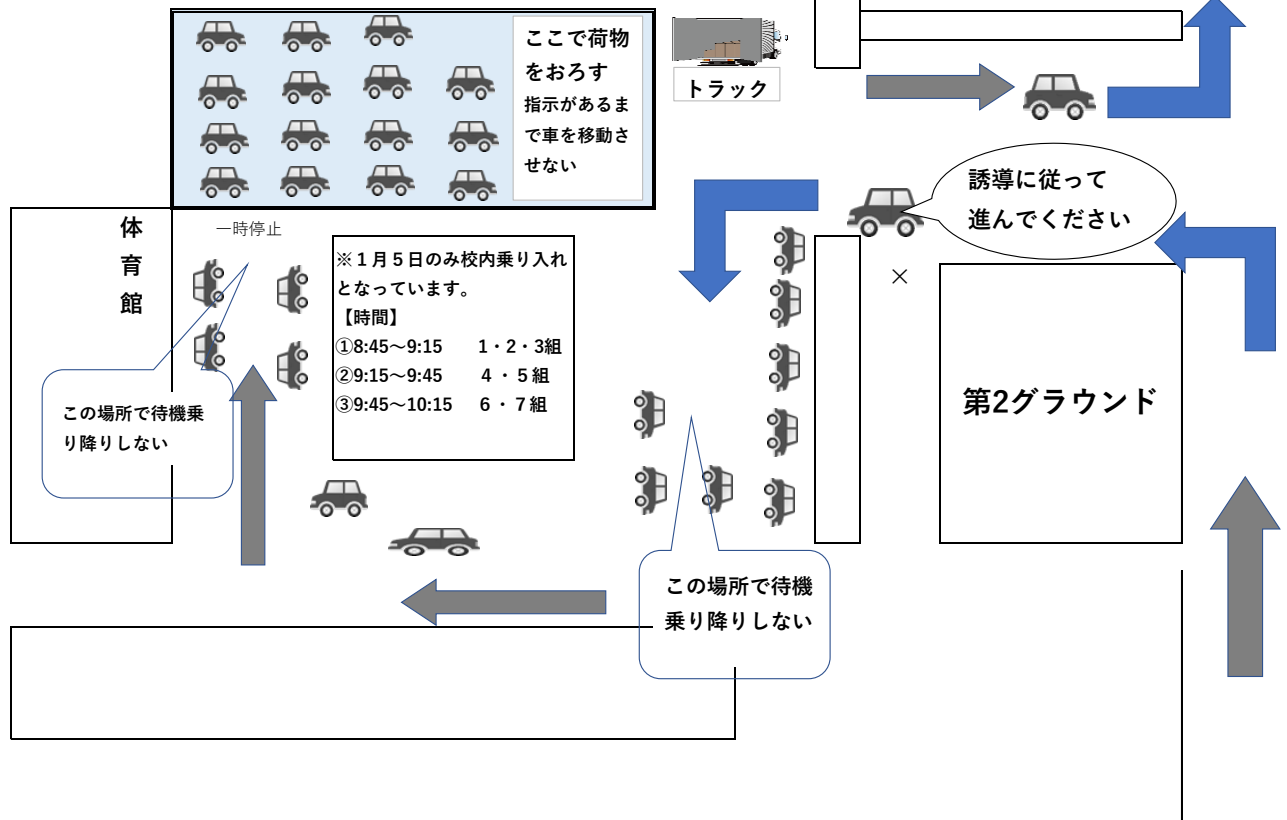

1/5日荷物発送日 自動車ルート 清湧館

荷物発送日: 1月5日(水) 8:45-10:15

混雑を避けるため上図の経路、下記の時間帯で送迎していただくよう
よろしくお願いいたします。

1・2・3組	8:45~9:15
4・5組	9:15~9:45
6・7組	9:45~10:15