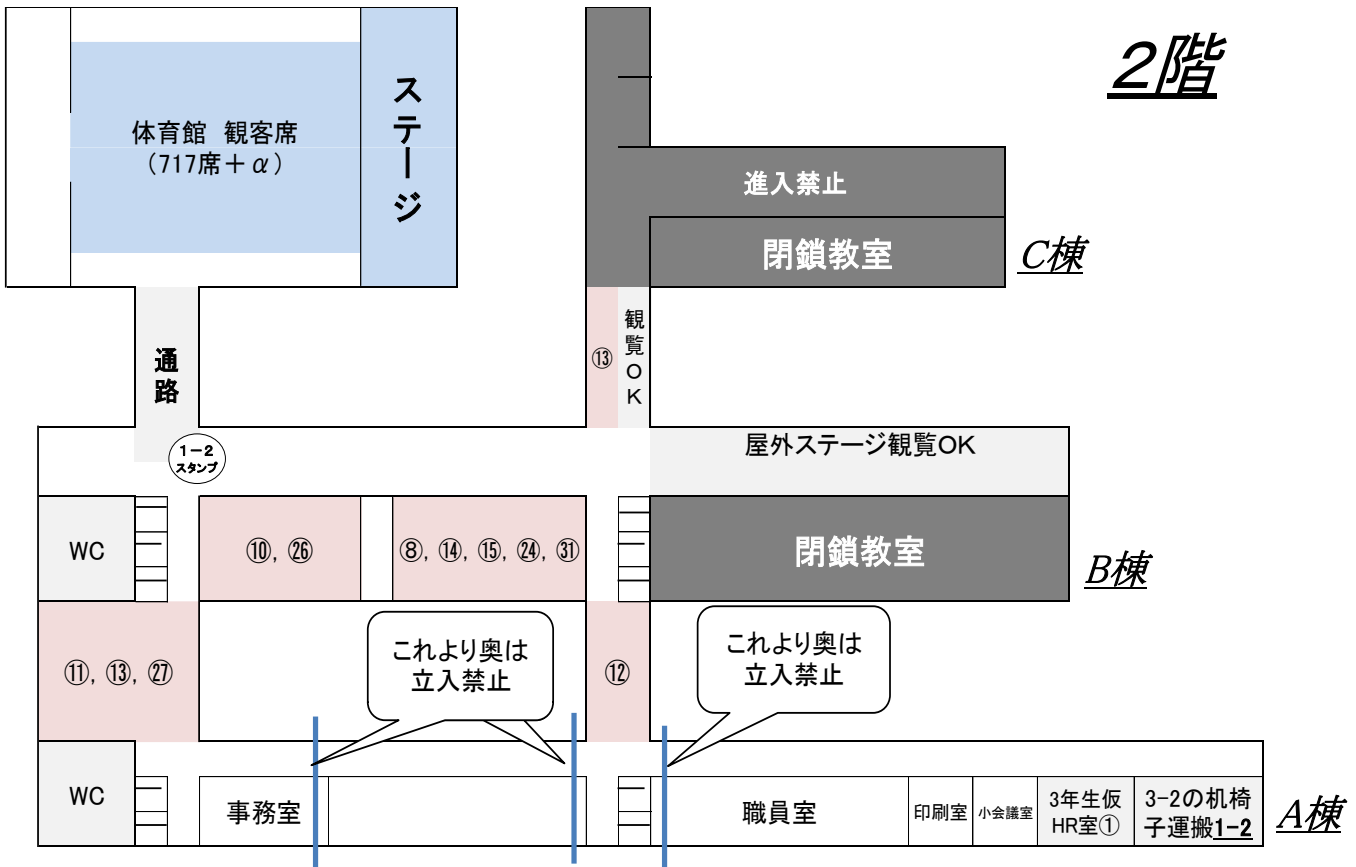

### 2日目 6月14日 (金)

	体育館ステージ		屋外ステージ
	出演者	準備・待機等	
8:35	各クラス集合点呼(※ 場所は学年裁量)		
8:40	来校者受付開始	箏曲部準備	準備
8:50			
9:00	箏曲部 (30分)	吹奏楽部準備	書道部 (9:00～9:21)
9:10			
9:20	入替・換気(20分)		入替 (9:21～9:45)
9:30			
9:40			
9:50	吹奏楽部 (30分)	クラス①準備	
10:00			
10:10	入替・換気(20分)		
10:20			
10:30			
10:40	クラスアンコール① (20分) (来校者向け)	クラス②準備	ギター部 (9:45～12:00) (135分)
10:50			
11:00	入替・換気(20分)		
11:10			
11:20	クラスアンコール② (20分) (来校者向け)		
11:30			
11:40	生活情報科設営		
11:50			
12:00	生活情報科 準備		Miyoh (12:00～12:40)
12:10			
12:20	ファッションショー① (50分) (来校者向け)		Lotus (12:40～13:05)
12:30			
12:40			ゆあせ (13:05～13:23)
12:50			
13:00			
13:10			

※来校者滞在時間は13:30まで

# 1階

# 2階