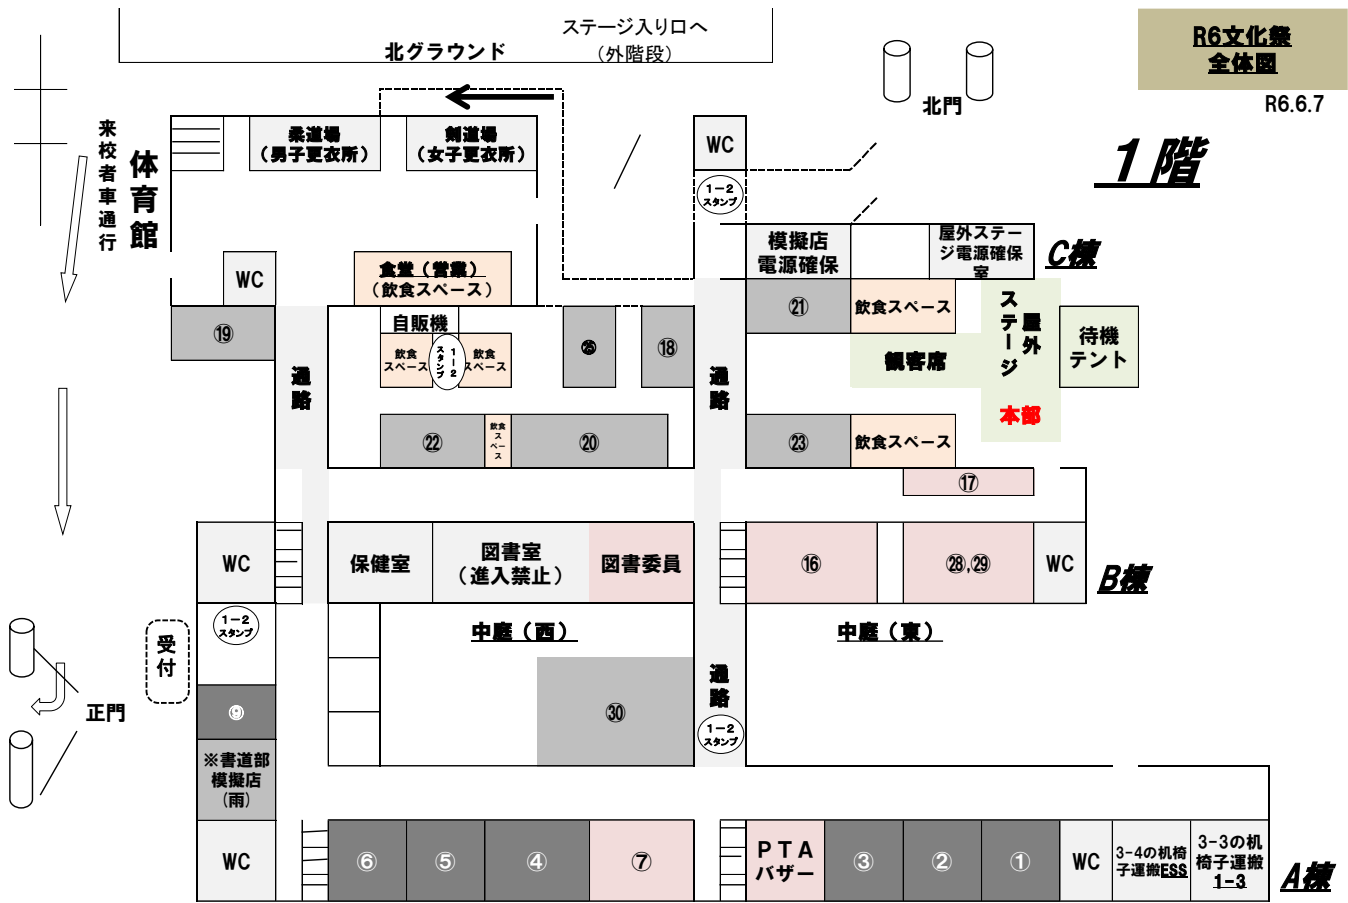

# 令和6年度 第78回 西脇高校文化祭

※来校者滞在時間は13:30まで

# 1階