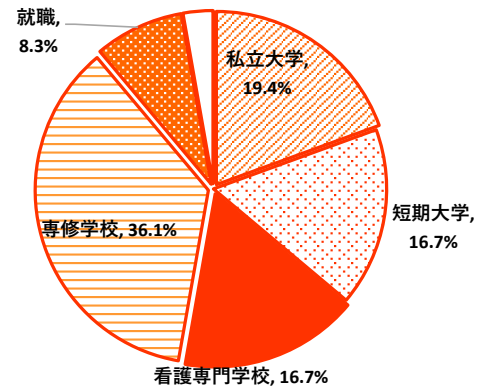

兵庫県立西脇高等学校 令和7年度 進路概要

令和8年3月31日現在

令和7年度卒業生(77回生 令和8年3月卒) 進路別人数(実人数)

普通科

	国公立 大学	私立 大学	短期 大学	専門学校		就職		その他	合計
				看護	専修	民間	公務員		
	51	109	1	9	8	2	5	10	195
	26.2%	55.9%	0.5%	4.6%	4.1%	3.6%		5.1%	100.0%

生活情報科

	国公立 大学	私立 大学	短期 大学	専門学校		就職		その他	合計
				看護	専修	民間	公務員		
	0	7	6	6	13	2	1	1	36
	0.0%	19.4%	16.7%	16.7%	36.1%	8.3%		2.8%	100.0%