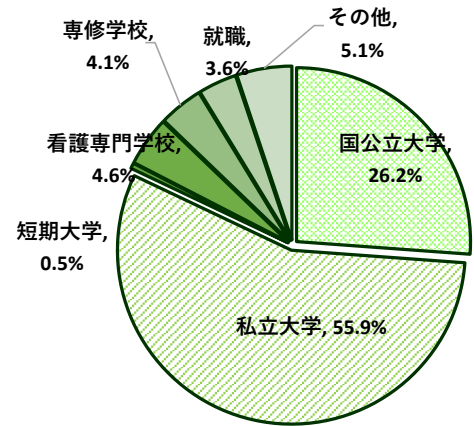

兵庫県立西脇高等学校 令和7年度 進路概要

令和8年3月31日現在

令和7年度卒業生(77回生 令和8年3月卒) 進路別人数(実人数)

普通科

	国公立 大学	私立 大学	短期 大学	専門学校		就職		その他	合計
				看護	専修	民間	公務員		
	51	109	1	9	8	2	5	10	195
	26.2%	55.9%	0.5%	4.6%	4.1%	3.6%		5.1%	100.0%

生活情報科

	国公立 大学	私立 大学	短期 大学	専門学校		就職		その他	合計
				看護	専修	民間	公務員		
	0	7	6	6	13	2	1	1	36
	0.0%	19.4%	16.7%	16.7%	36.1%	8.3%		2.8%	100.0%