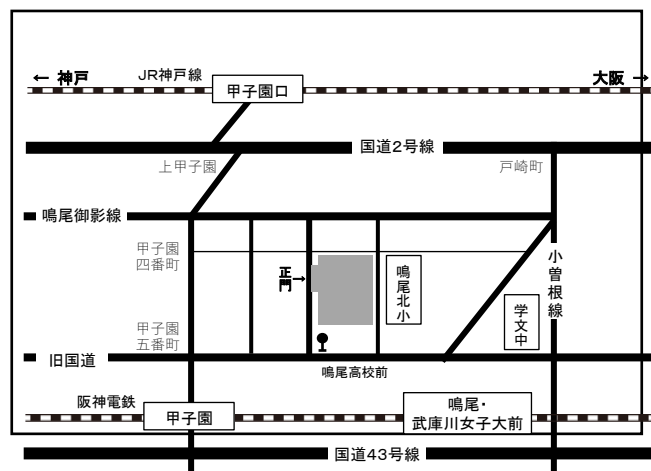

②④ ・学科特色紹介 ・英語プレゼンテーション ・質疑応答 など

お申し込み：5月30日(土)開始～6月12日(金)

(①③は定員各回800名、②④は定員各回40名)

○お申し込み方法

・パソコン・スマートフォンからのお申し込み【鳴尾高校 公式ホームページ】

www.hyogo-c.ed.jp/~naru-hs

・電話からのお申し込み【鳴尾高校 代表電話番号】

0798-47-1324

←QRコードから
アクセス

住所 〒663-8182 西宮市学文殿町 2-1-60

留意事項

- ・駐車場はありません。
- ・上履き、下足入れ、筆記用具をお持ちください。
- ・説明会当日午前8時現在、西宮市に大雨、洪水、暴風いずれかの気象警報が発令されている場合、それ以降解除されても中止いたします。

アクセス

- ・阪神甲子園駅より1km (徒歩13分)
- ・阪神鳴尾・武庫川女子大前駅より0.9km (徒歩10分)
- ・JR甲子園口駅より1.6km (徒歩25分)