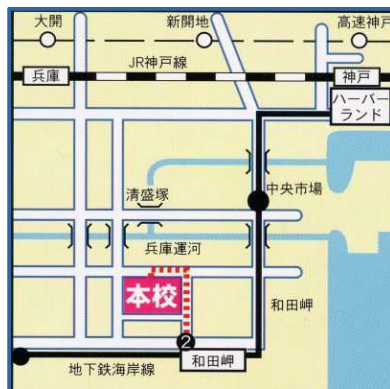

【所在地】

〒652-0863 神戸市兵庫区和田宮通 2-1-63

☎ (078) 651-2811