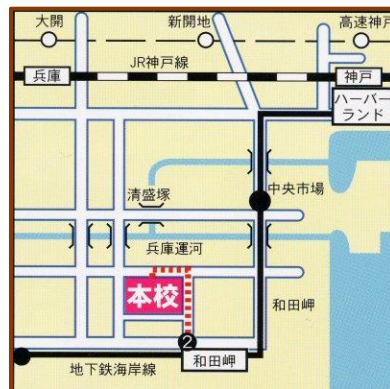

【所在地】

〒652-0863 神戸市兵庫区和田宮通 2-1-63

☎ (078) 651-2811