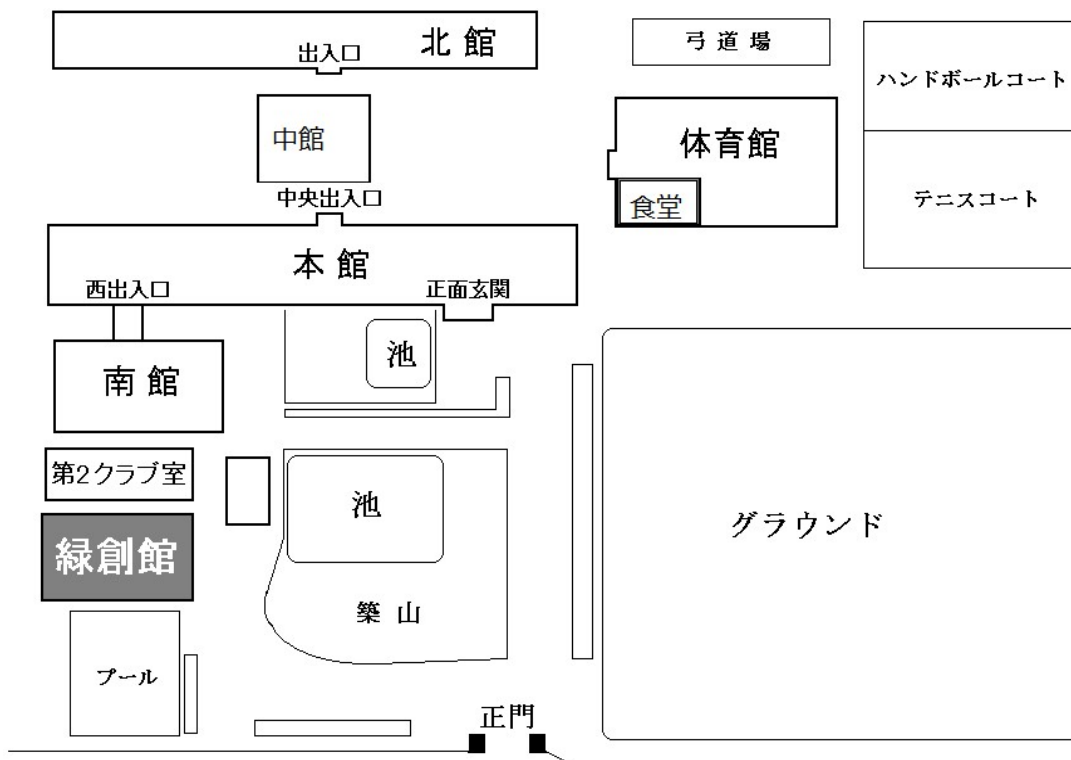

## 活動クラブ一覧

※天候など当日の状況により  
変更の場合があります

	クラブ名	活動場所・時間
北館	コーラス	活動なし
	囲碁将棋	活動なし
	美術	活動なし
中館	家庭	活動なし
	放送	現在調整中
本館	演劇	阪神大会参加 で校外
	琴	現在調整中
第2クラブ室	吹奏楽	市内合同演奏会 で校外
	フォークソング	第2クラブ室 9:00~12:00
	文芸・漫画研究	現在調整中
	写真	活動なし 緑創館に作品を展示
	茶華道	活動なし
	科学研究	現在調整中
	ESS	現在調整中