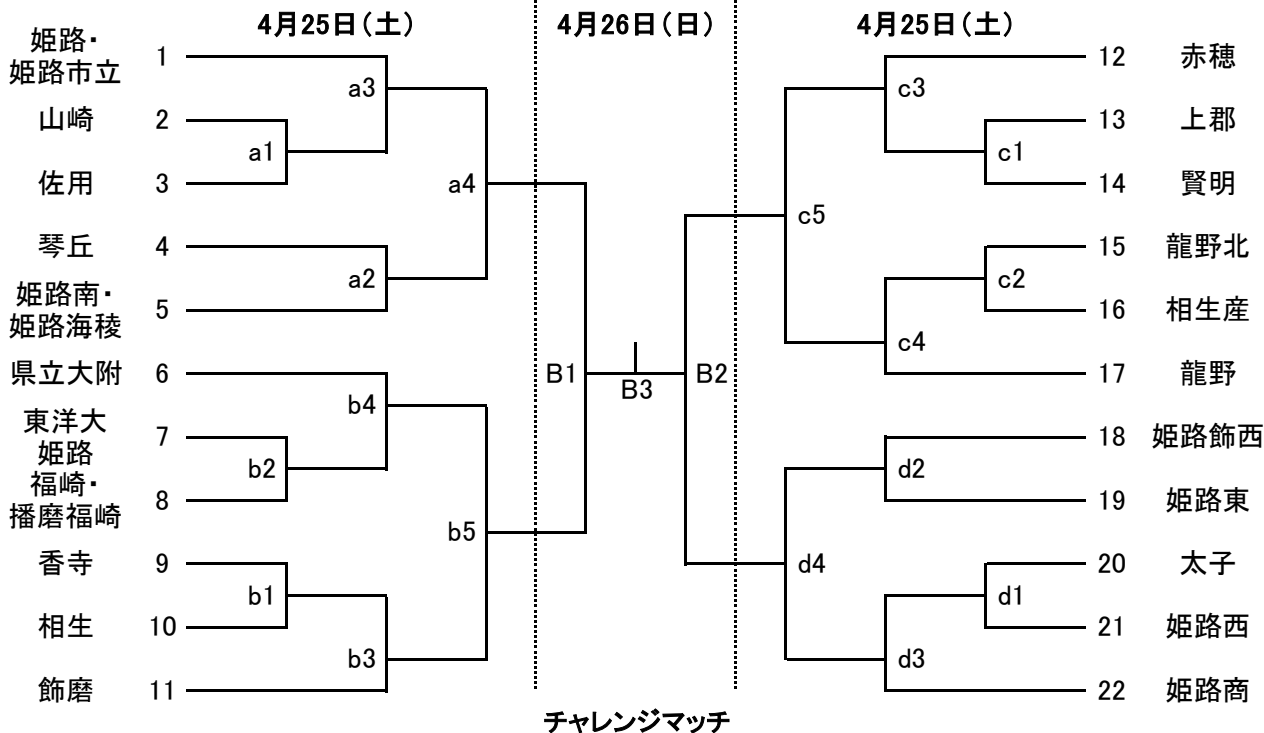

# 令和8年度 前期西播総合体育大会 バレーボール競技(女子)

期日・会場 4月25日(土) a・bコート 県立姫路海稜高等学校 会場責任者 内海  
 c・dコート 県立赤穂高等学校 会場責任者 藤原  
 4月26日(日) Bコート 市立姫路高等学校 会場責任者 内海  
 4月29日(水・祝) AAコート 県立姫路工業高等学校 会場責任者 久住

4月29日(水・祝)

AA2 日ノ本 VS B3の勝者  
 AA3 姫路女学院 VS B3の勝者  
 AA4 日ノ本 VS 姫路女学院

## 試合開始設定時刻

	第1試合	第2試合	第3試合	第4試合	第5試合
両日	10:00	11:00	12:00	13:00	14:00