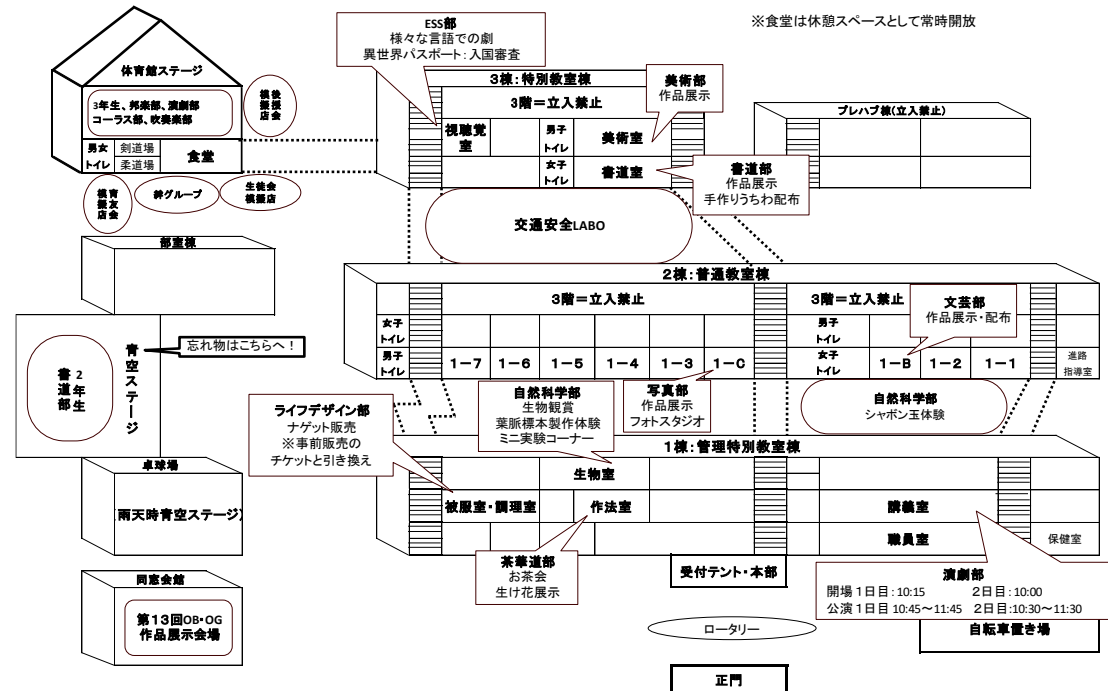

# 第77回 西高文化祭

共創 ~やりたいを、やりきる~

~展示・発表場所 案内図~

## お願い

- 校内では、リストバンドを常につけておいてください。
- チケットをお持ちの方は、半券を携帯してください。
- 教室展示、体育館では著作権の観点より、一部展示を除いて撮影はお控えください。
- 状況により、校舎や体育館への入場をお断りする場合があります。ご了承ください。
- 校舎入り口には靴を放置せず、必ずご持参の靴袋に入れて保管してください。
- 受付テントと本部テントを兼ねております。お困りの際は受付までお越しください。
- 上記図の立ち入り禁止エリアには入らないでください。
- 青空ステージの椅子は優先座席です。お席を必要とされている方にお譲りください。
- スマートフォン等で、写真や映像を取る場合については、肖像権等の法令を遵守してください。
- 雨天の場合は傘袋（各入口に設置）に傘を入れてご見学ください。