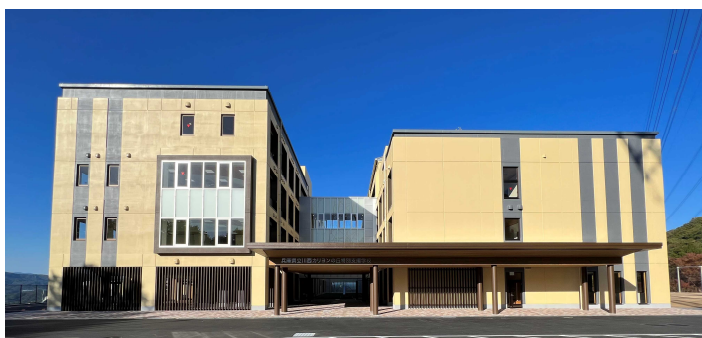

県立川西カリヨンの丘特別支援学校だより NO.12

発行日 令和6年3月13日(水)

いよいよ川西カリヨンの丘特別支援学校が開校します！

令和6年4月の開校がすぐ目の前まで近づいてきました！

まだまだ寒い日は続いていますが、よく見ると冬の枯れ木のすきまから緑色の小さな芽が顔を出し、芽吹きを時期を迎えています。最近雨が続く、少しどんよりした気分になりがちですが、この時期の雨は「養花雨(ようかう)」と呼ばれ、花の開花を促進する雨、花や木に栄養を与える雨として、歓迎されているそうです。開校を控え、子どもたちを迎える本校に降りそそぐ雨が、子どもたちの成長の手助けをしてくれるような気持ちになり、なんだかほっこりしました。

4月8日(月)

みなさんの登校を楽しみに待っています！

説明会、面談会へのご参加ありがとうございました！

説明会では、合計85家庭、保護者面談会では、合計36家庭のみなさんにお越しいただきました。

転入学に向けて、各学部から具体的なお話をさせていただきました。新しい環境で、新しい先生と過ごすこととなりますので、不安なこともあるかと思いますが、本校職員みんなで協力して、安心安全な学校生活を送れるように、精一杯進めて参りますので、よろしくお願いします！