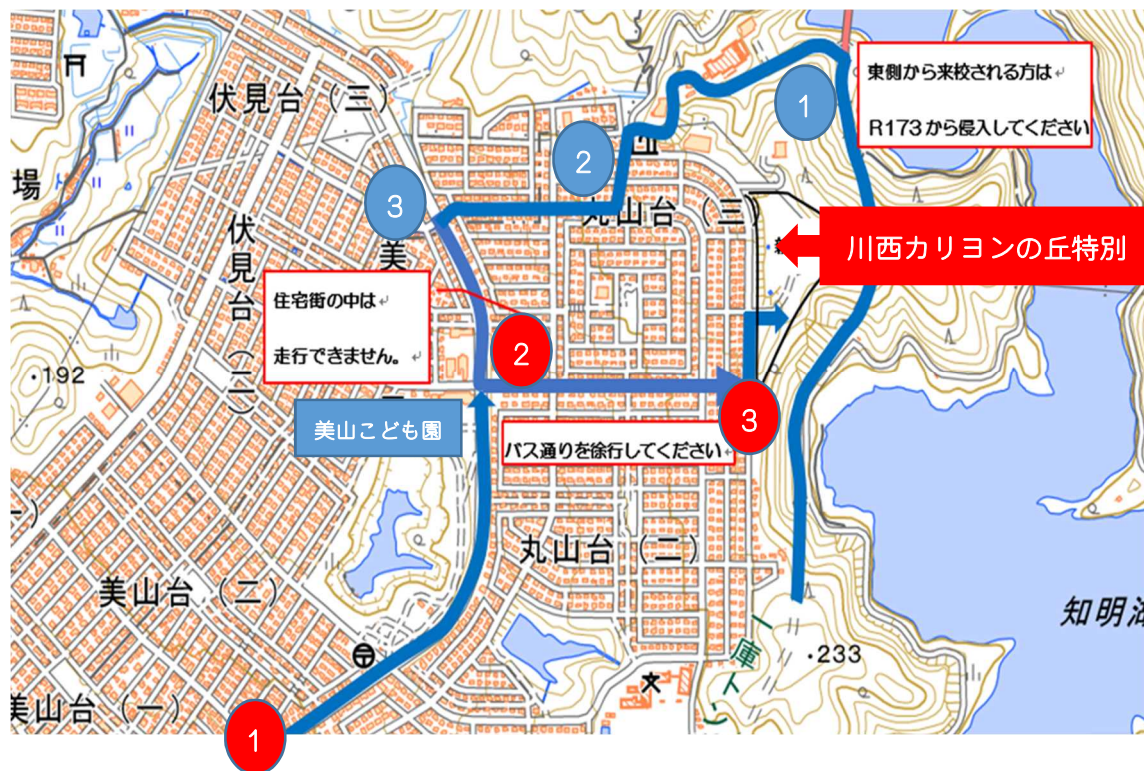

車で来校される場合

<三田方面から>

- ① 日生中央駅方面から丸山台へ向かって、「深山池通り」を上がってください。
- ② 美山こども園を右折し、つきあたりまで進みます。
- ③ つきあたりを左折し、少し進むと右側に正門があります。

<阪神間、川西市内方面から>

- ① 173 号線を北上し、北部処理センターに向かって左折します。
- ② 住宅街に入ったら、道なりにつきあたりまで進みます。
- ③ つきあたりを右折し、バス通りを左折してください。
- ② 美山こども園を左折し、つきあたりまで進みます。
- ③ つきあたりを左折し、少し進むと右側に正門があります。