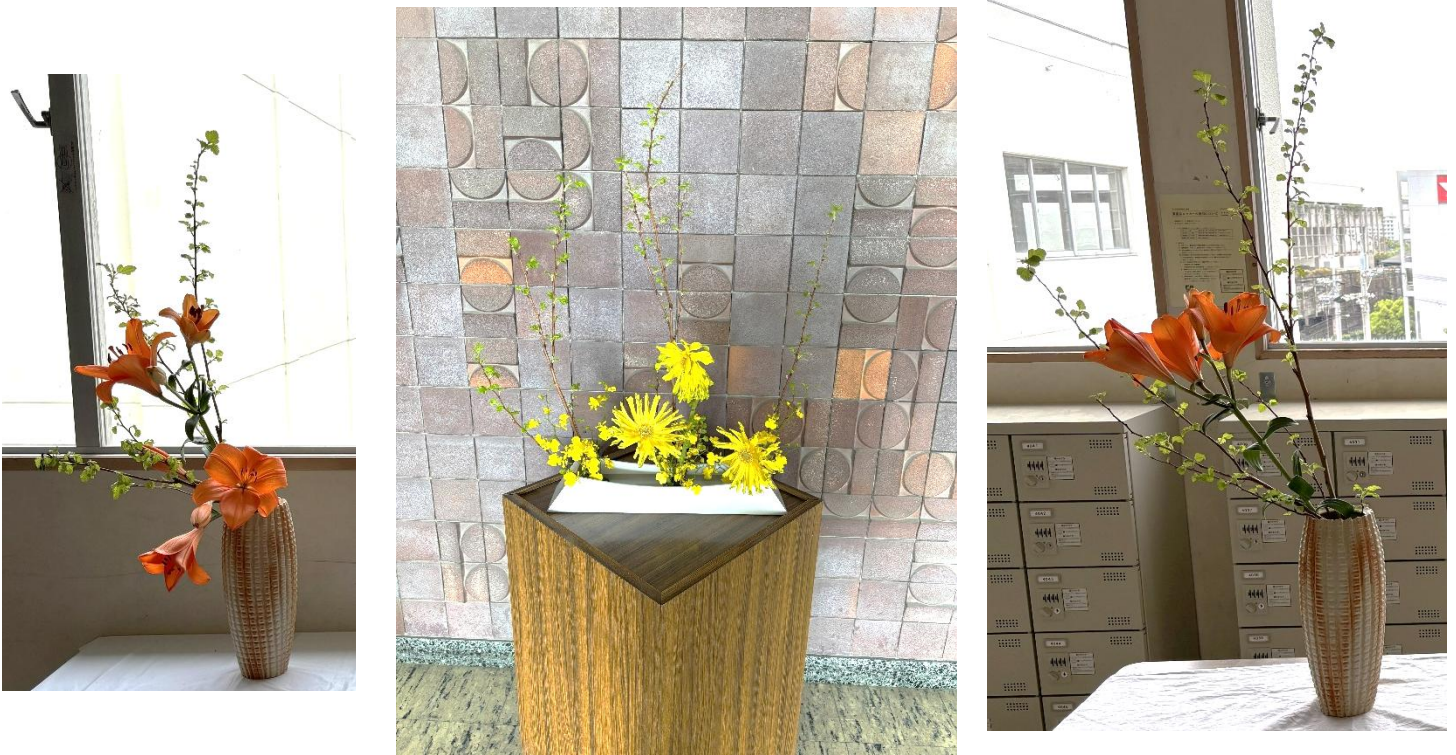

## 華道部の作品が校内あちらこちらに

令和8年4月14日

華道部員が、春の草花を生けて、校内のあちらこちらに飾ってくれています。花の種類や色、そして、緑との取り合わせ、また、花々の向きなどにメッセージや思いが込められているのだろうなと思いながら楽しませてもらっています。

1年次の4階フロア中心に飾っているのは、入学のお祝いメッセージでもあるのでしょうか。

来客用玄関にも飾ってくれていて、お客様たちも目を留めてくださっています。花の名前や作品の意味については華道部の人や顧問の先生に聞いてみましょう。

真ん中の黄色の大きな花はガーベラ、小さな可愛らしい花はオンシジウムという花だそうです