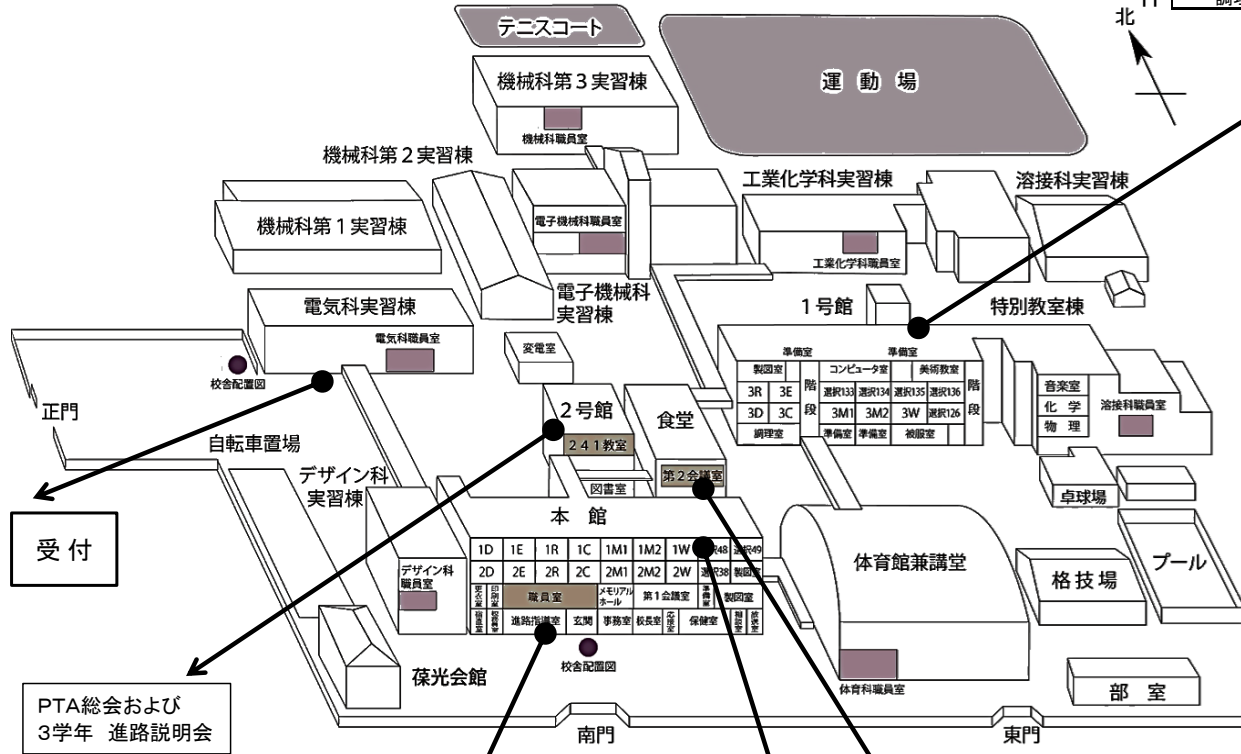

令和8年度 PTA総会日程（5月8日（金））

時間帯	1年生	2年生	3年生	時間帯	保護者等
11:50～12:35	昼休み			12:20～13:25	受付
12:35～13:25	授業参観			12:35～13:25	授業参観
13:35～	SHR・放課			13:40～14:30	総会 (241教室)
14:40～15:20	学級懇談 (HR教室)	学年懇談 (第2会議室)	進路説明会 (241教室)	14:40～15:20	1年学級懇談(各HR教室) 2年学年懇談(第2会議室) 3年進路説明会(241教室)

○姫路競馬場第2・3駐車場(11:30～16:30)

# 授業参観等の会場 (5/8) について

兵庫県立姫路工業高等学校 校舎配置図

1号館:3年ホームルーム教室 2・3階

特別教室棟 東

西	4F	製図室	準備室	第一コンピュータ室	美術教室	階段	渡り廊下	音楽教室	東
	3F	3R	3E	133教室	134教室	135教室	136教室	化学教室	階段
	2F	3D	3C	3M1	3M2	3W	126教室	物理教室	階段
	1F	調理実習室		家庭科準備室	被服実習室	生徒会倉庫			

## 授業参観時間 12:35 ~ 13:25

組	科目	担当者	実施場所
1M1	製図	神木	本館：4階HR教室
1M2	科学と人間生活	野阪	本館：4階HR教室
1E	英C I	中安・加叻	本館：4階HR教室
1C	科学と人間生活	原龍	本館：4階HR教室
1D	体育	岩本・堂垣	グラウンド・体育館
1W	数学 I	今津	本館：4階HR教室
		西田誠	本館：4階48教室
1R	機械工作	鶴居	本館：4階HR教室
2M1	英C II	吉田	本館：3階HR教室
2M2	英C II	森下	本館：3階HR教室
2E	数学 II	井林	本館：3階HR教室
2C	英C II	土田	本館：3階HR教室
		西田か	本館：3階38教室
2D	地理総合	島田	本館：3階HR教室
2W	実習B	長谷川 他	溶接科実習棟／特別教室棟
2R	数学B	名倉	本館：3階HR教室
3M1	現代の国語	泰井	1号館：2階HR教室
		高松	1号館：2階126教室
3M2	物理	中谷	特別教室棟：2階物理教室
		松原 他	機械科 第1実習棟／第3実習棟
3E	実習B	横田 他	電気科実習棟
3C	実習B	幸務 他	工業化学科実習棟
3D	実習A	塚田 他	デザイン科実習棟／本館2階製図室
3W	歴史総合	濱田明	1号館：2階HR教室
3R	数学 III	為井	1号館：3階134教室
		尾本	1号館：3階HR教室