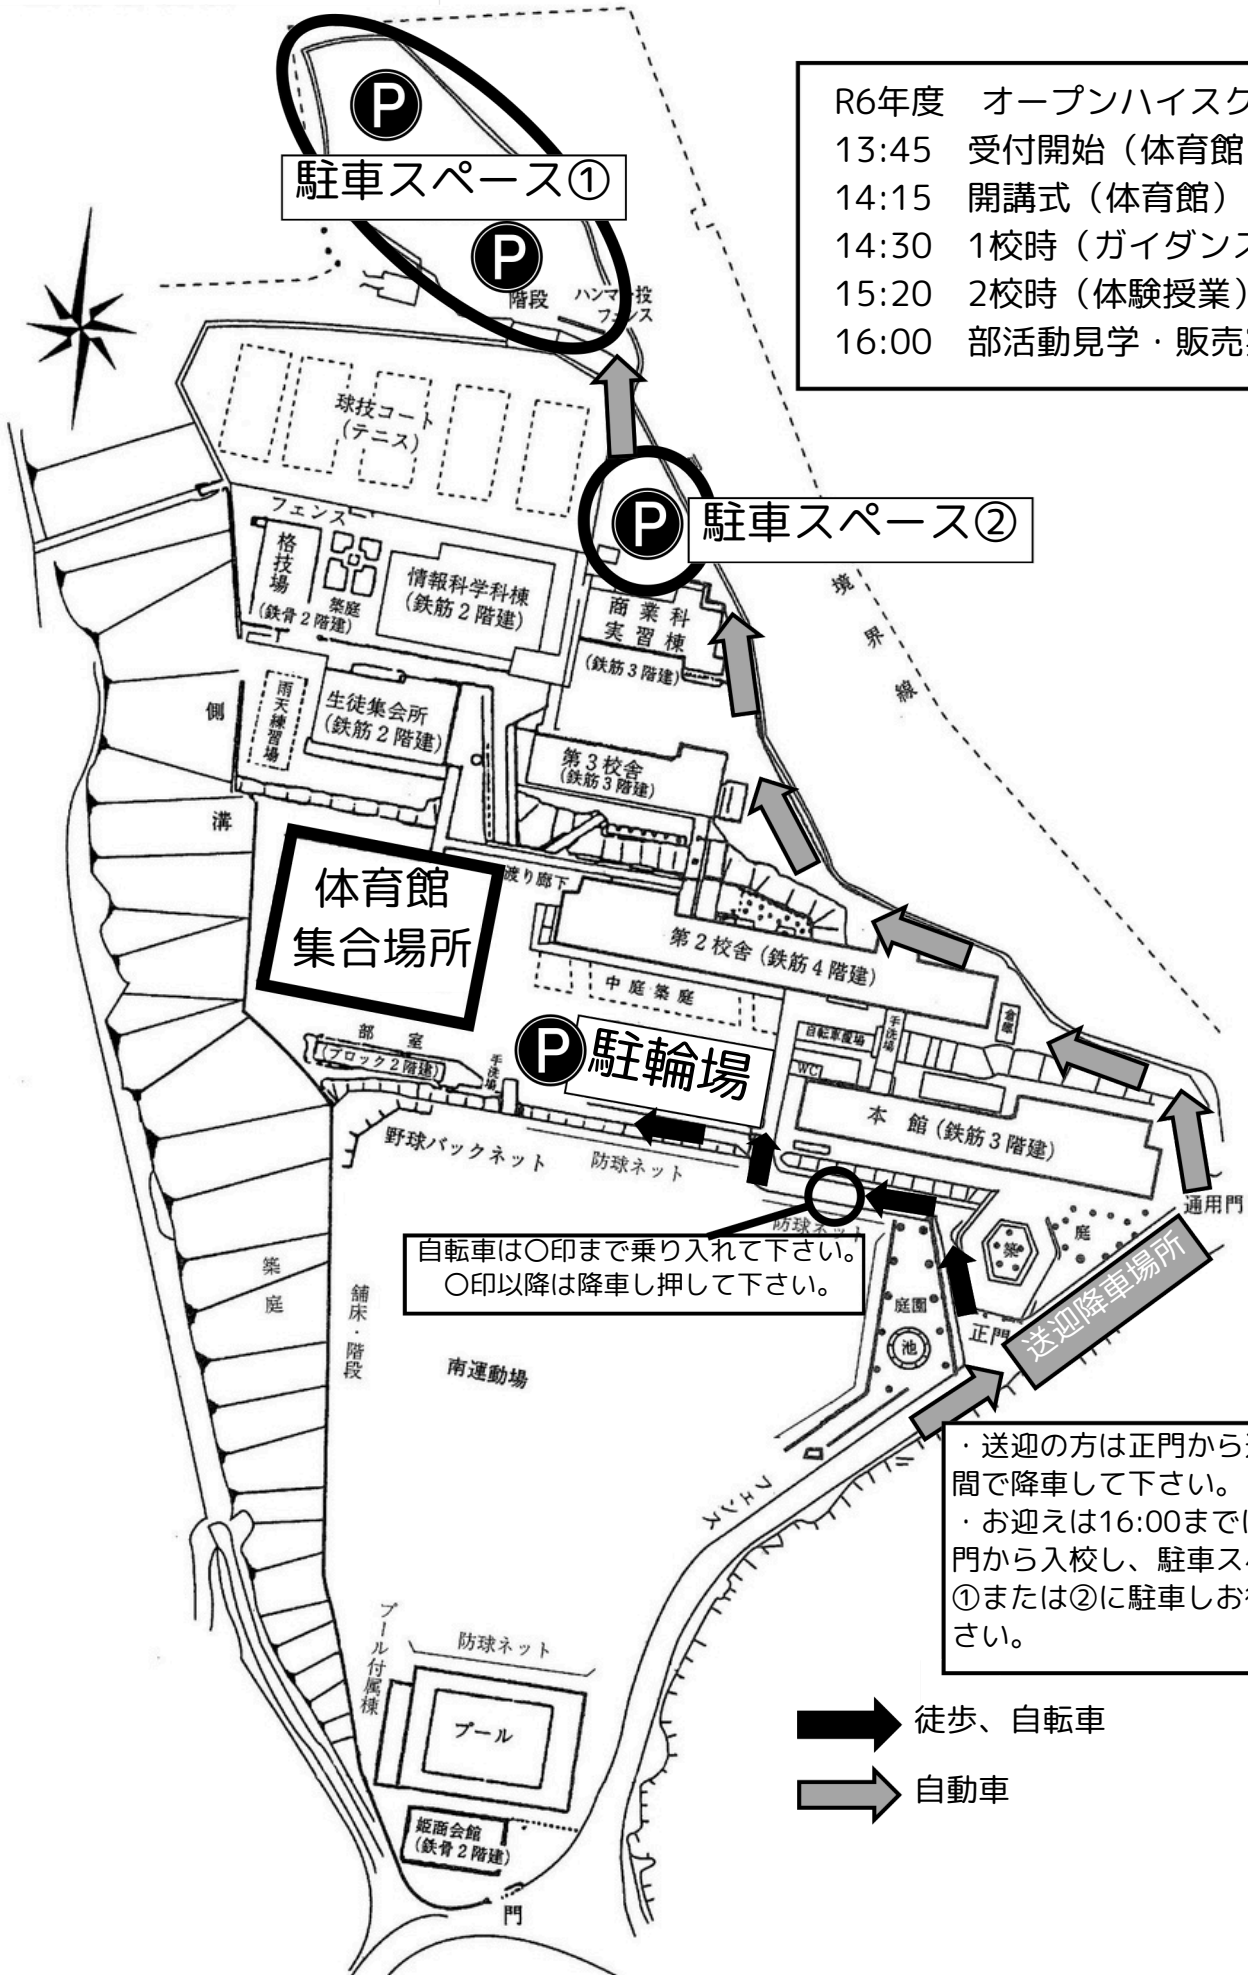

令和6年度オープンハイスクール駐車場について

R6年度	オープンハイスクール
13:45	受付開始 (体育館)
14:15	開講式 (体育館)
14:30	1校時 (ガイダンス)
15:20	2校時 (体験授業)
16:00	部活動見学・販売実習

自転車は○印まで乗り入れて下さい。
○印以降は降車し押しして下さい。

・送迎の方は正門から通用門間で降車して下さい。
・お迎えは16:00までに通用門から入校し、駐車スペース①または②に駐車しお待ち下さい。

- 徒歩、自転車
- 自動車