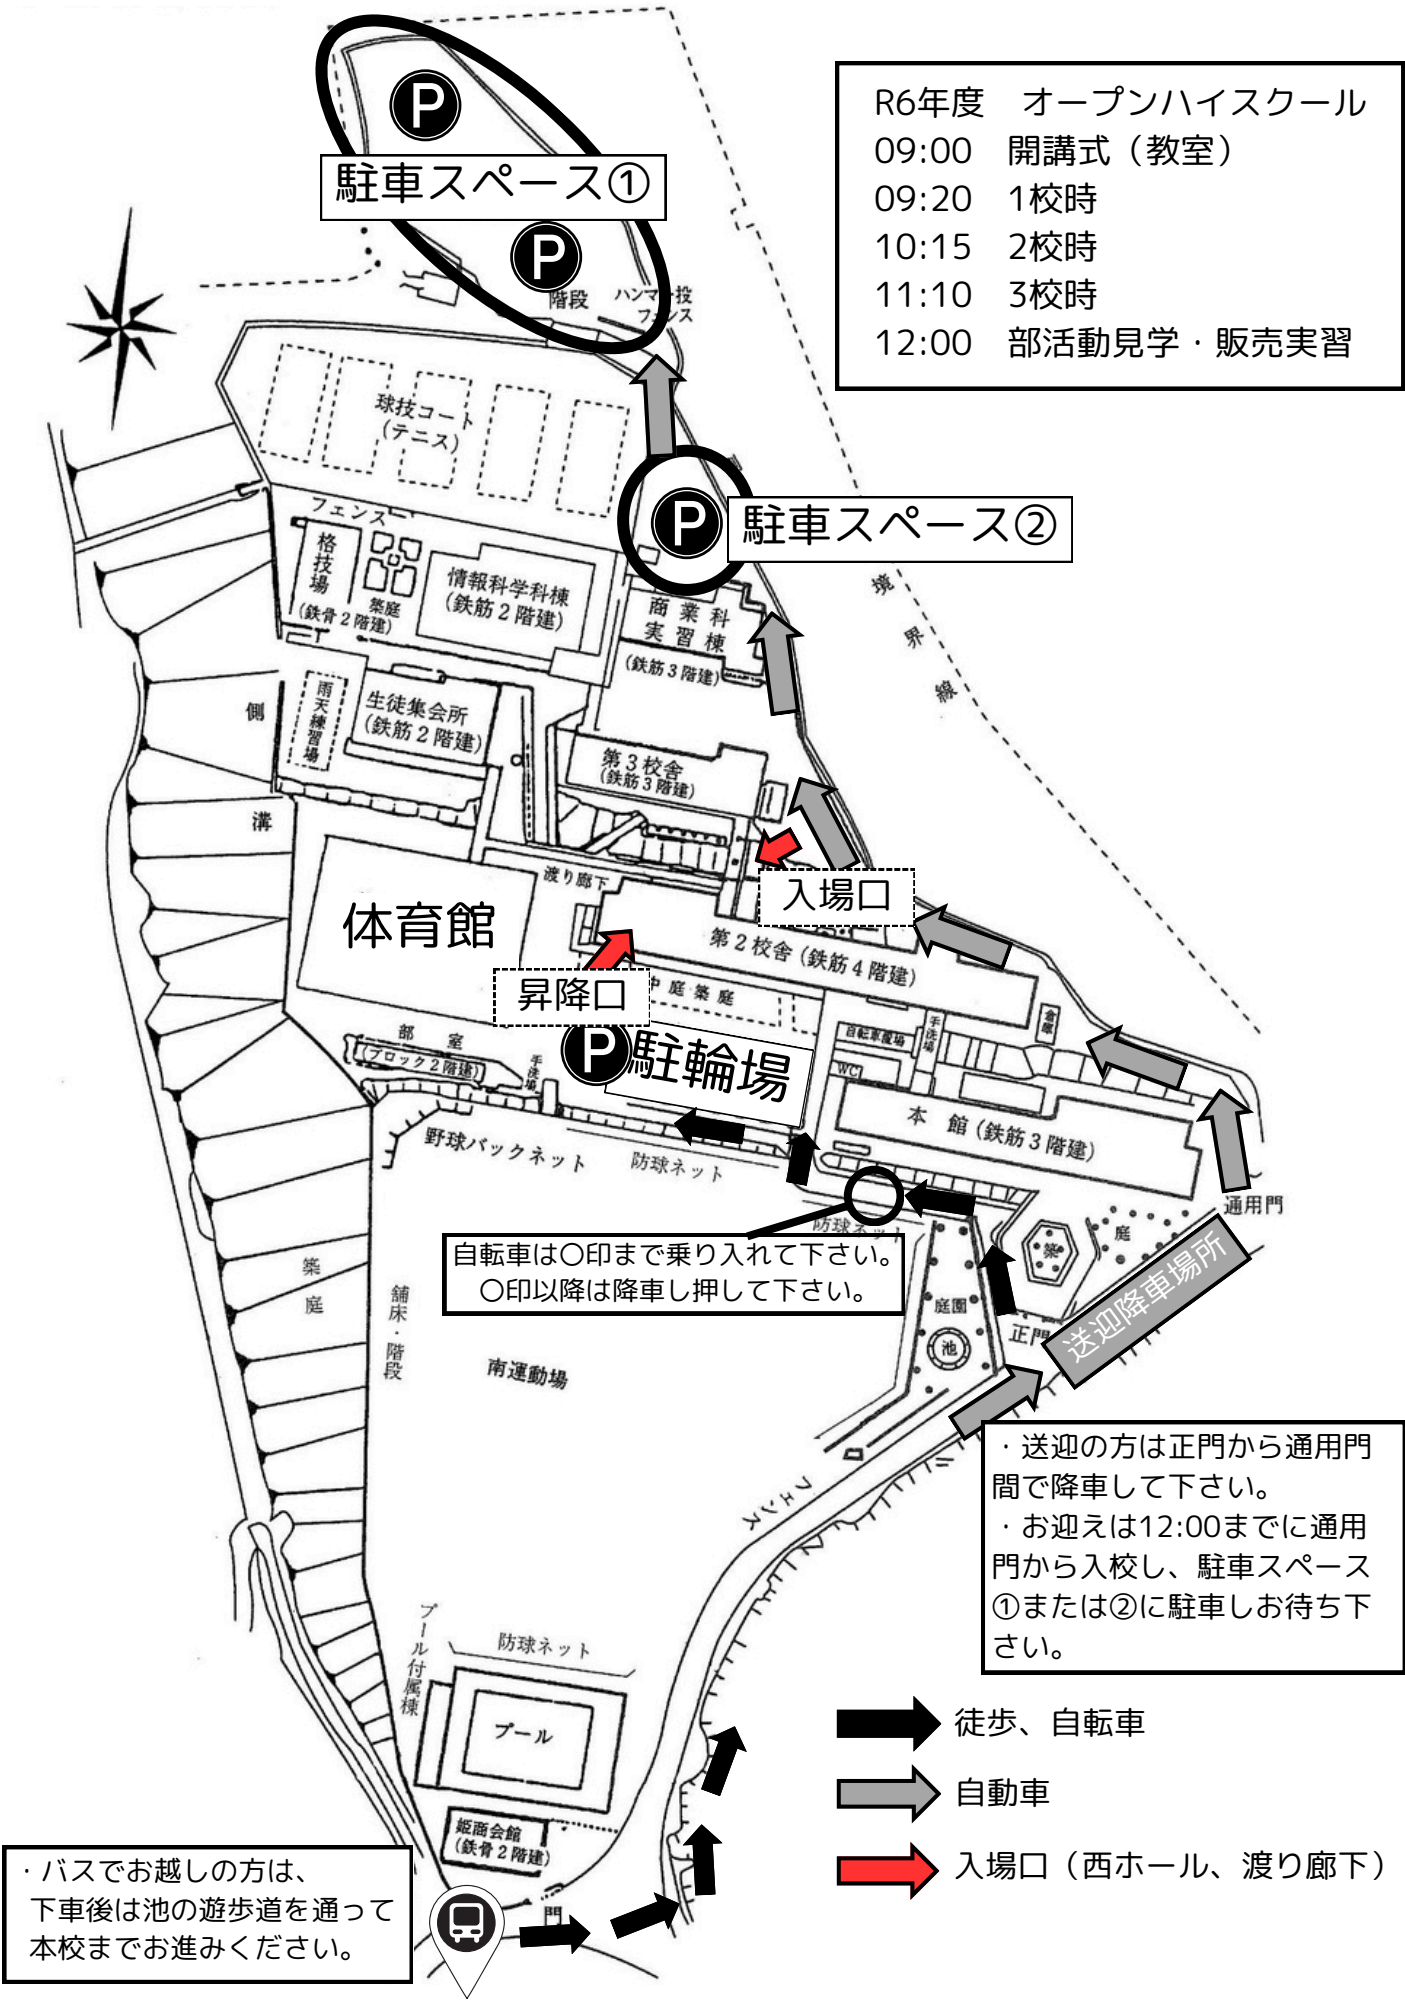

令和6年度オープンハイスクール駐車場について

R6年度	オープンハイスクール
09:00	開講式（教室）
09:20	1校時
10:15	2校時
11:10	3校時
12:00	部活動見学・販売実習

自転車は○印まで乗り入れて下さい。
○印以降は降車し押して下さい。

・送迎の方は正門から通用門間で降車して下さい。
・お迎えは12:00までに通用門から入校し、駐車スペース①または②に駐車しお待ち下さい。

・バスでお越しの方は、下車後は池の遊歩道を通って本校までお進みください。

- 徒歩、自転車
- 自動車
- 入場口（西ホール、渡り廊下）