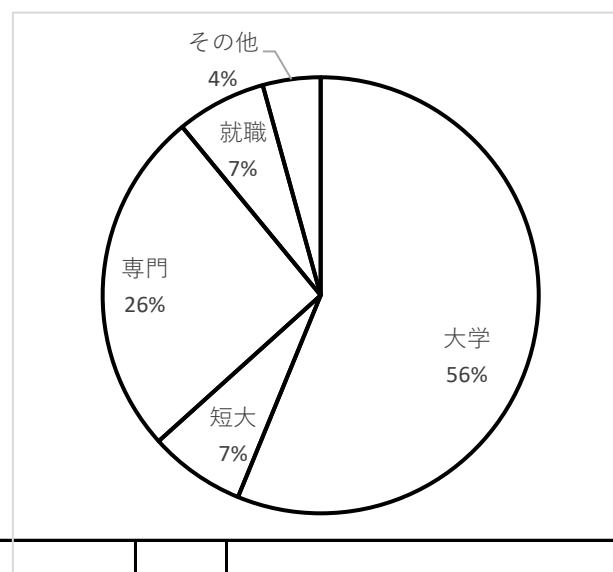

R5年度第48回生進路状況

(1) 48回生進路決定先 R6年3月 卒業生数 210名 (男子: 79名、女子: 131名)

大学	118
短大	15
専門	54
就職	14
その他	9

左表は進路
決定者の人数
R06,4,03現在

(2) 合格者数 (延べ数)

四年制大学 (国公立)

徳島大学	1	兵庫県立大	2						
合計									3

四年制大学 (私立、一部抜粋)