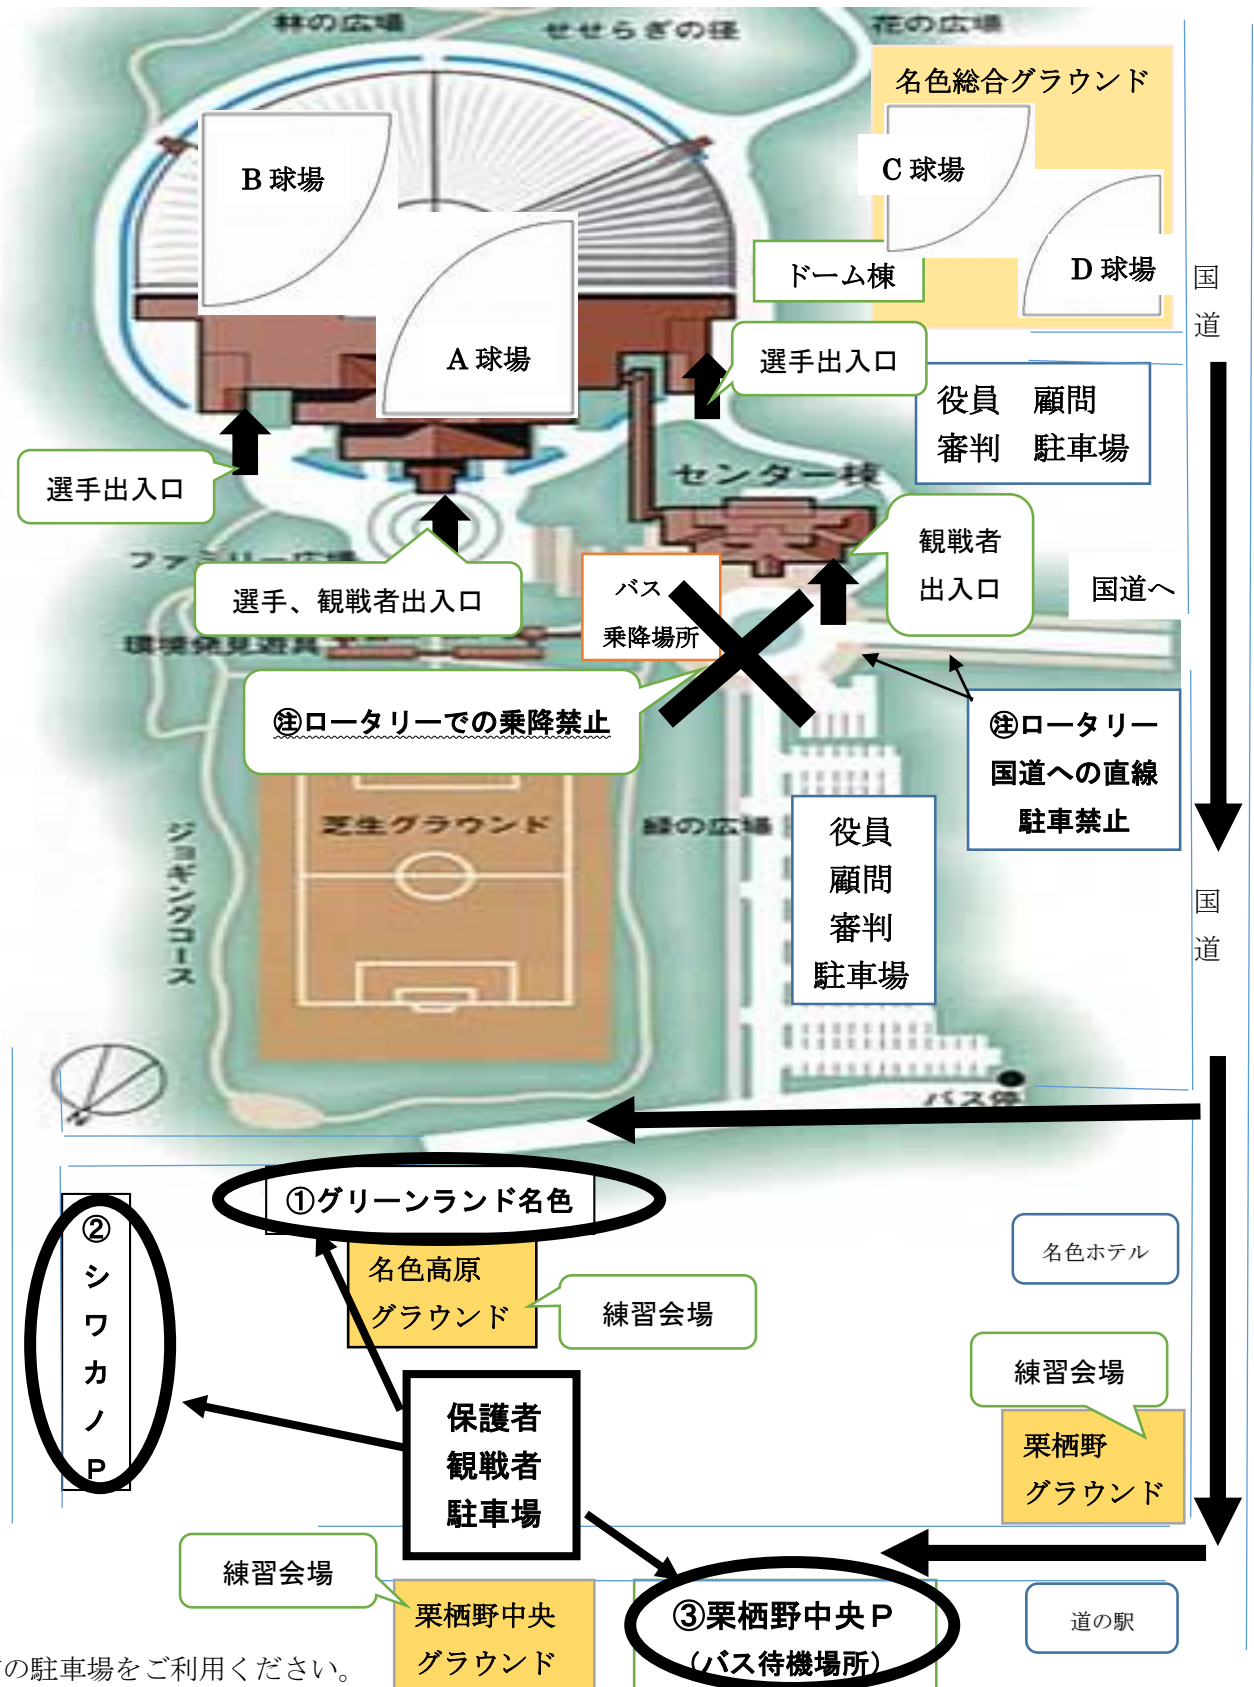

# 但馬ドーム・名色総合グラウンド案内図

- ④1 指定の駐車場をご利用ください。  
**但馬ドーム及び名色総合グラウンド駐車場は大会役員・審判・顧問の駐車場になります。**  
**保護者・観戦者の駐車場は、①グリーンランド名色P・②シワカノP・③栗栖野中央Pをご利用ください。**
- ④2 但馬ドームの正面玄関前のロータリーでの乗降は危険ですのでご遠慮ください。全但バスの停留所があり  
 駐車禁止になっています。バスの待機場所は栗栖野中央グラウンド付近の駐車場となります。
- ④3 ロータリー及びロータリーから国道に出る直線の道路も駐車禁止です。