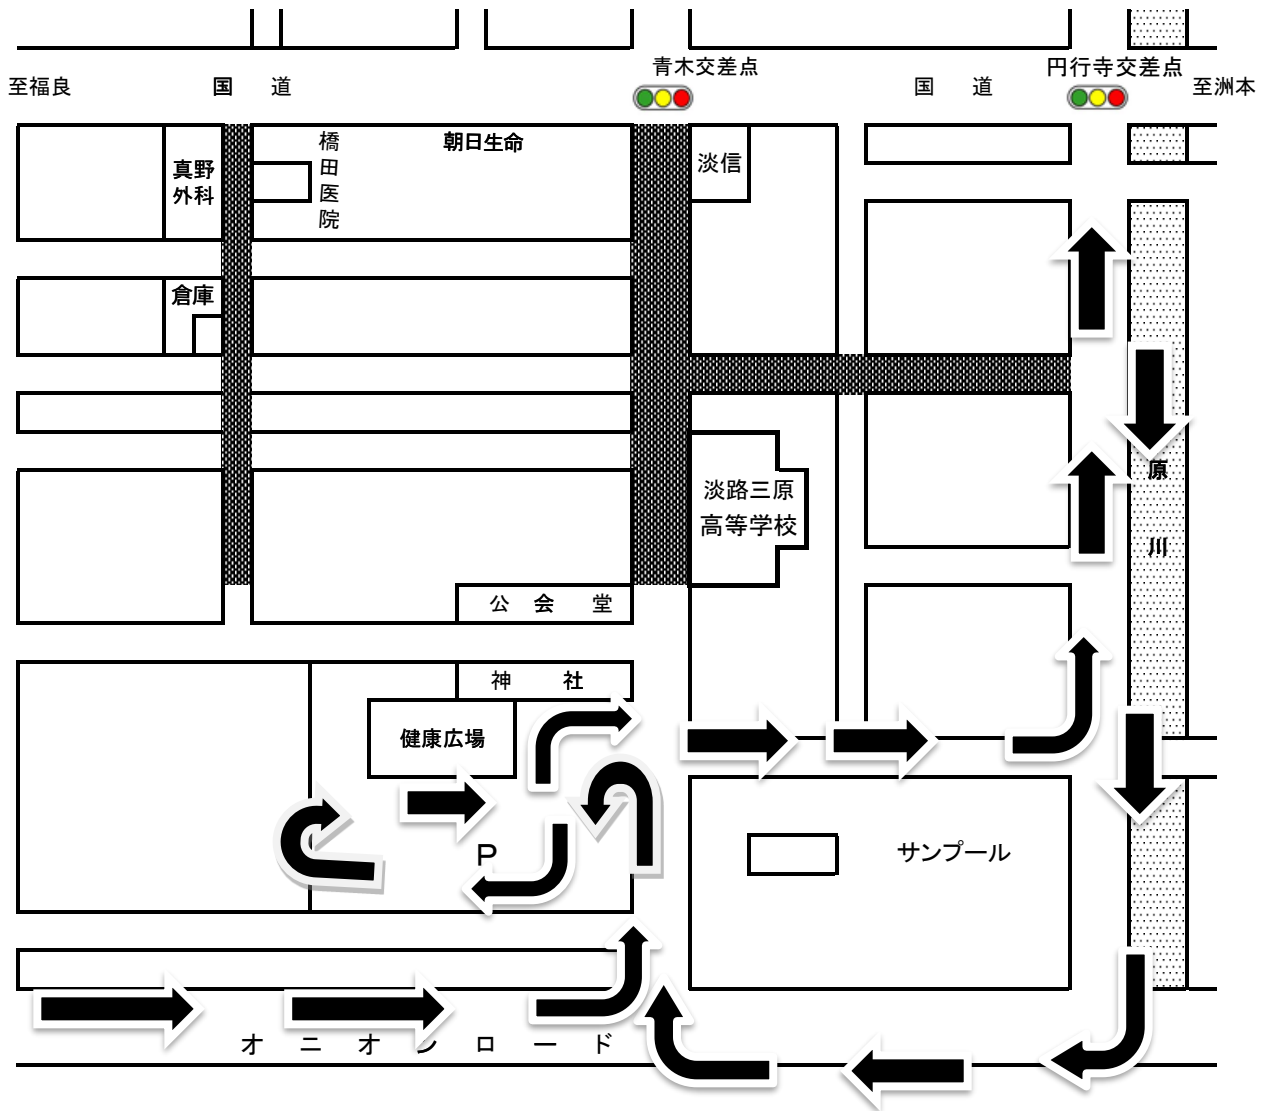

令和 8年 6月 9日

第2・3学年 保護者の皆様へ

兵庫県立淡路三原高等学校
校長 大塚 剛 啓

自動車による送迎について（お願い）

入梅の候、保護者の皆様にはますますご清祥のこととお喜び申し上げます。また、平素より本校の教育活動に対してご理解とご協力を賜り誠にありがとうございます。

さて、自動車による生徒の送迎につきまして、健康広場でお子様を降車させたあとは下図のように健康広場正門を出て、三原川まで直進をお願いいたします。

農繁期には、近隣の方々に多大な迷惑をおかけしています。

学校周辺の道路の多くは農道です。送迎されます保護者の皆様には近隣の住人の方々への配慮とお心配りを併せてお願いいたします。

* 混雑を避けるため、網掛け部分は、通行禁止区域になっています。