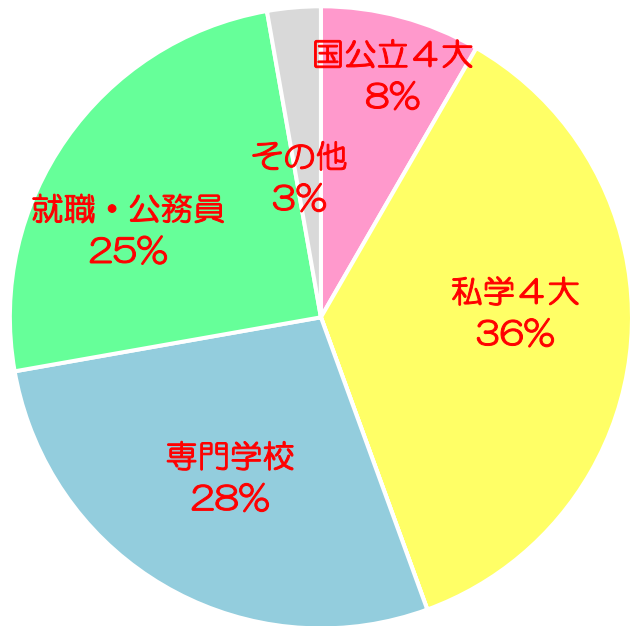

速報

人と自然科77回生(令和6年度卒業生)進路一覧

進学

令和6年度人と自然科進路内訳

4年制国公立大学

鳥取大学 農学部
福井県立大学 生物資源学部
鳥取環境大学 環境学部

4年制私立大学

龍谷大学 農学部
摂南大学 農学部(3名)
酪農学園大学 食農環境学部(2名)
吉備国際大学 農学部
福山大学 生命工学部
大阪学院大学 経営学部
神戸芸術工科大学 芸術工学部
神戸女学院大学 心理学部
神戸女子大学健康スポーツ栄養学科
大阪体育大学 スポーツ科学部

専門学校

辻調理師専門学校
履正社国際医療スポーツ専門学校
トヨタ神戸自動車大学校
専門学校アートカレッジ神戸(2名)
大阪情報専門学校
大阪動物海洋専門学校
辻調理師専門学校
神戸製菓専門学校
平成リハビリテーション専門学校

就職・公務員

西日本旅客鉄道(株)
音羽電気工業(株)
日本郵便(株)近畿支社
沢井製薬(株)
(株)御所坊
(株)かねふくめんたいパーク神戸
(株)ジュン
TBK エアポートグランドサービス(株)
自衛隊

昨年続き今年度も
国公立大学3名合格
(13年連続国公立大進学達成)

進学率 72.2%

人と自然科の学びに加え
有馬高校に届く指定校推薦も活用し
経営や心理学、スポーツなど
農学以外の分野へも進学可能

就職も歴史ある有馬高校に
多くの求人票が届き
運輸、製薬、製造など
幅広い分野の優良企業に挑戦し
全員一発内定獲得

人と自然科の特色を最大限に生かし
進路実現!!