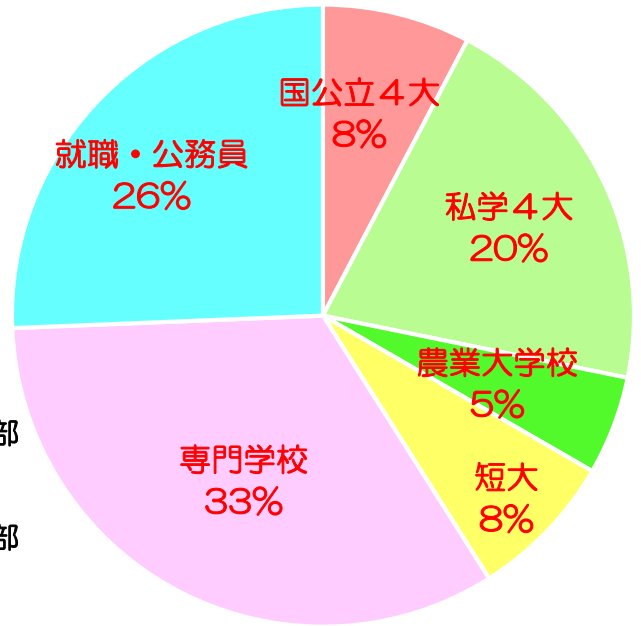

私立大

摂南大学農学部 南九州大学環境園芸学部
追手門大学経営学部 桃山学院大学経営学部
大阪商業大学総合経営学部 関西外国語大学外国語学部
神戸松蔭女子学院大学人間科学部
兵庫大学現代ビジネス学部 大阪青山大学健康科学学部

農業大学校

兵庫県立農業大学校農産園芸過程(2名)

短期大学

近畿大学短期大学部 四條畷学院短期大学保育学部
大阪芸術大学短期大学部

専門学校

神戸看護専門学校 神戸医療福祉専門学校
大阪ビューティーアート専門学校 修成建設専門学校
大阪ブレイメン動物専門学校(2名)
大阪ビジネスカレッジ専門学校
大阪医療・秘書・福祉&IT 専門学校専門学校
大阪デザイナー専門学校 尼崎理容美容専門学校
関西総合リハビリテーション専門学校
神戸製菓専門学校 大阪ベルエビル美容専門学校

就職・公務員

大阪府警 パトライト ソフト99コーポレーション 新コスモス電機
皇漢堂製薬(2名) レンゴー三田工場 西日本旅客鉄道 大成機工 ワーキングホリデー

国公立大学3名合格
(12年連続進学実績)

進学率 74.4%

人と自然科の学びを活かし
保育や経営、動物など
農学以外の分野へも多数進学

就職も公務員をはじめ
製薬会社や運輸業など
幅広い分野の優良企業に
全員一発内定獲得

人と自然科の特色ある
学びの成果です