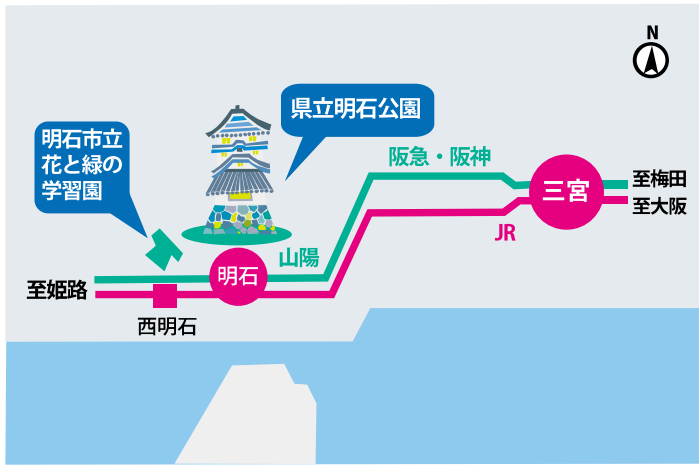

協力：エコベ
参加費：300円

MAP 8

農水産系高校による 農水産物加工物等の販売

17日(日)、18日(月・祝)

MAP 24 25 26

販売は、
売り切れ次第
終了いたします。

花と園芸雑貨の販売コーナー

17日(日)、18日(月・祝)
22日(金)、23日(土・祝)、24日(日)

MAP 10 20 21 22 23

県産農水産物等の販売

23日(土・祝)、24日(日)

花苗・野菜・果物・カニなどの販売とPR

MAP 7 9 24 25

販売・飲食

飲食ブース

23日(土・祝)、24日(日)

ぼっかけ焼きそば、フランクフルト、
牛タン焼き、唐揚げ、ラーメン、ホル
モンうどん、ホルモン焼、各種丼、台
湾まぜそば、地ビール、スイーツなど

MAP L

ACCESS アクセス

【メイン会場】

県立明石公園

〒673-0847 兵庫県明石市明石公園 1-27
 ・JR・山陽電車 明石駅から北へ徒歩 5分

【サテライト会場】

明石市立花と緑の学習園 (上ヶ池公園内)