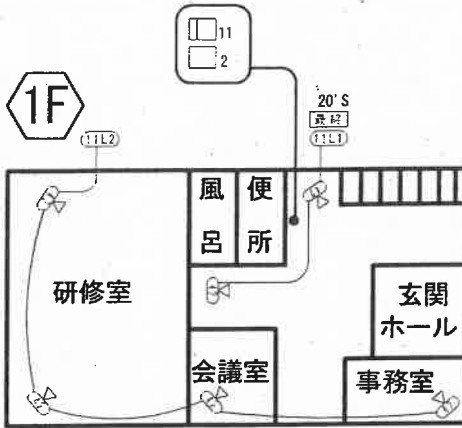

普通教室及び特別教室

教室棟

体育館兼講堂

実習棟

全体図2

セミナーハウス (清陵会館)

					承認 APPROVED	検 CHECKED	設 DESIGNED	確 FIXED
版 NO.	出 DATE	改 REVISED	変 MODIFIED	容 CONTENT	承認 APPROVED			
MA			処 HANDLING					