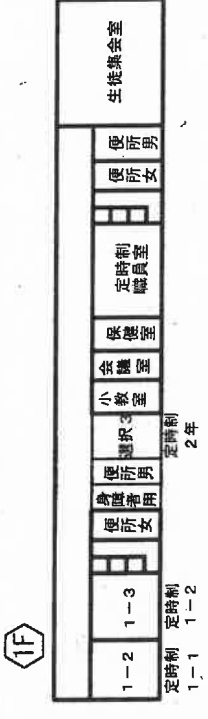

普通教室及び特別教室

教室棟

体育館兼講堂

実習棟

全体図2

セミナーハウス (清陵会館)

					承認 APPROVED	検 CHECKED	設 DESIGNED	確 FIXED
版 NO.	出 DATE	改 REVISED	変 MODIFIED	容 CONTENT	承認 APPROVED			
MA			処 HANDLING					