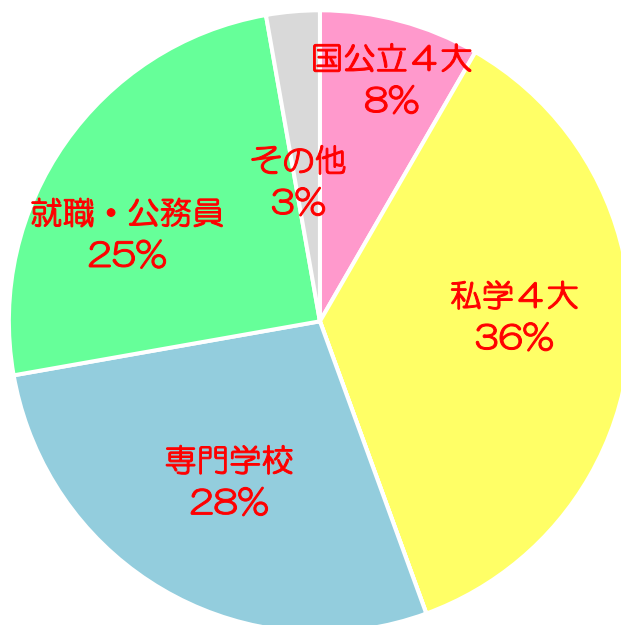

速報

人と自然科77回生(令和6年度卒業生)進路一覧

進学

令和6年度人と自然科進路内訳

4年制国公立大学

鳥取大学 農学部
福井県立大学 生物資源学部
鳥取環境大学 環境学部

4年制私立大学

龍谷大学 農学部
摂南大学 農学部(3名)
酪農学園大学 食農環境学部(2名)
吉備国際大学 農学部
福山大学 生命工学部
大阪学院大学 経営学部
神戸芸術工科大学 芸術工学部
神戸女学院大学 心理学部
神戸女子大学健康スポーツ栄養学科
大阪体育大学 スポーツ科学部

専門学校

神戸国際調理製菓専門学校
履正社国際医療スポーツ専門学校
トヨタ神戸自動車大学校
専門学校アートカレッジ神戸(2名)
大阪情報専門学校
大阪動物海洋専門学校
辻調理師専門学校
神戸製菓専門学校
平成リハビリテーション専門学校

就職・公務員

西日本旅客鉄道(株)
音羽電気工業(株)
日本郵便(株)近畿支社
沢井製薬(株)
(株)御所坊
(株)かねふくめんたいパーク神戸
(株)ジュン
TBK エアポートグランドサービス(株)
自衛隊

昨年続き今年度も
国公立大学3名合格
(13年連続国公立大進学達成)

進学率 72.2%

人と自然科の学びに加え
有馬高校に届く指定校推薦も活用し
経営や心理学、スポーツなど
農学以外の分野へも進学可能

就職も歴史ある有馬高校に
多くの求人票が届き
運輸、製薬、製造など
幅広い分野の優良企業に挑戦し
全員一発内定獲得

人と自然科の特色を最大限に生かし
進路実現!!