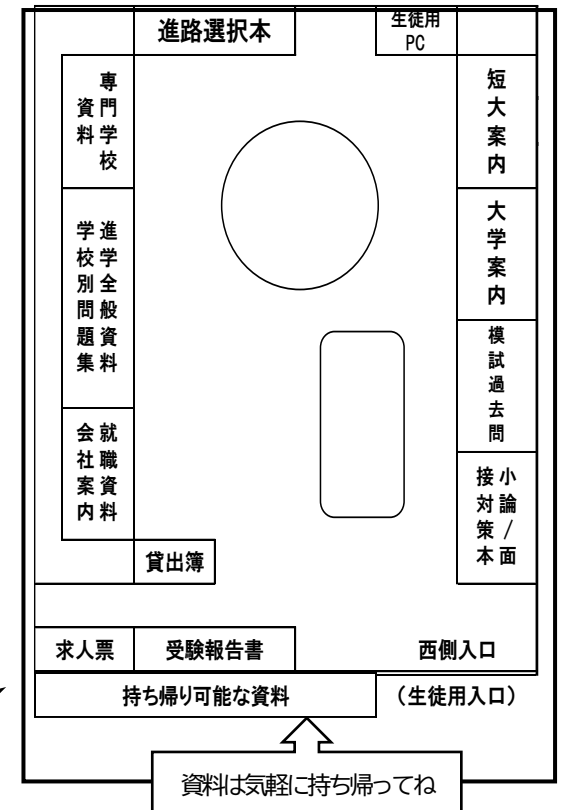

「進路指導室」は「本館3階（職員室の上）」にあります。

どんな部屋なのか知っていますか？ 進路指導室の紹介を少しします。

- ① **大学・短大・専門学校・就職に関する資料がそろっている！**
 学校案内や、受験の要項、企業の求人票などをまとめて見ることができます。廊下に置いている資料は、自由に持ち帰ってください。
- ② **赤本、模試や入試の過去問がそろっている！**
 入試や模試の前に過去問を使って勉強したい人に最適です。前年度までの赤本の貸し出しも行っています。
- ③ **入試の受験レポートがそろっている！**

先輩が受験した後に書いた受験レポートを見ることができます。面接方式・面接内容、先輩からのアドバイスなどが書かれた受験レポートです。すべての学校の分があるわけではありませんが、自分の受験する学校は事前にチェックしましょう。

④ 進路相談・質問ができる環境が整っている！

「どのような受験方法がありますか」「大学か専門学校かで迷っています」「こんな職業に就きたいのですが、どの学部に行けばよいですか」

このような相談・質問がある人は、進路指導室まで来てください。皆さんの教室に「進路相談申込み用紙」を置いてありますので、それに記入して、担任の先生に提出してください。（日程を調整した上で、相談日を連絡します。）もちろん、予約がなくても、可能な限り相談は受け付けます。

自主学习ルームの案内

放課後の自学自習のスペースとして、「自主学习ルーム」を設けます。

- 1年生：選択5教室（普通教室及び特別教室棟3階 1-4と1-5の間）
- 2年生：選択9教室（教室棟3階 2-6と3-4の間）
- 3年生：選択12教室（本館3階 進路指導室よりも東側）

- 利用時間は、平日の放課後 完全下校時刻の10分前までです。
- 自習する人の妨げにならないよう、私語は控えてください。
- 教室はきれいに使い、最後に出る人は消灯・戸締りを確認してください。
- 貴重品など、持ち物の管理は個人で責任をもって行ってください。
- 休日に利用したい人は、学年の先生に申し出てください。

進路指導室というと、「3年生」になってからというイメージがあるかもしれませんが、1年生や2年生にも、ぜひ進路指導室で色々な資料を見て、今から進路について考えてもらえればと思います。進路実現のために「進路指導室」を大いに活用してください。

進路通信では、皆さんからの進路に関する疑問・質問をQ&A形式で紹介していきます。ぜひ疑問・質問をお寄せください。

進路指導室（閲覧室） 配置図

令和4年度 75回生 進路先一覧