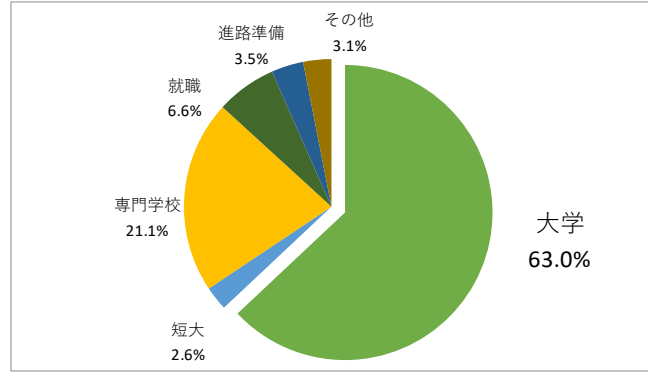

進路指導室というと、「3年生になってから」というイメージがあるかもしれませんが、1年生や2年生にも、ぜひ進路指導室で色々な資料を見て、今から進路について考えてもらえればと思います。進路実現のために「進路指導室」を大いに活用してください。

←進路指導室前の廊下の掲示板には、大学や専門学校のオープンキャンパス等の案内、公務員試験の案内、就職情報などが掲示されています。新しい情報はその都度追加・更新されているので、定期的にチェックしよう！

レターケースに設置されているチラシや学校案内・募集要項は持ち帰り自由です。5月以降、設置する資料はさらに増えていくので、ぜひ見に来てください。そのほか閲覧用の資料が進路指導室内にたくさんあります。

また、小教室4には「赤本」が置いてあります。借りたい場合は進路指導室にある貸出簿に名前を記入し、進路指導部の先生の確認を受けてください。↓

〈進路指導室内の配置図〉

令和7年度卒業生(78回生)の進路状況

県立有馬高等学校 進路指導部

(1) 全体進路状況

進路区分	男子	女子	計
大学	78	65	143
短大	0	6	6
専門学校	21	27	48
就職	7	8	15
進学準備	7	1	8
その他	0	7	7
総計	113	114	227

(2) 学科別進路状況

進路区分	人と自然科			総合学科			
	男子	女子	計	男子	女子	計	
大学	国公立	2	0	2	5	3	8
	私立	6	3	9	65	59	124
短大	0	2	2	0	4	4	
専門学校	7	8	15	14	19	33	
就職	4	3	7	3	5	8	
進学準備	0	0	0	7	1	8	
その他	0	2	2	0	5	5	
総計	19	18	37	94	96	190	