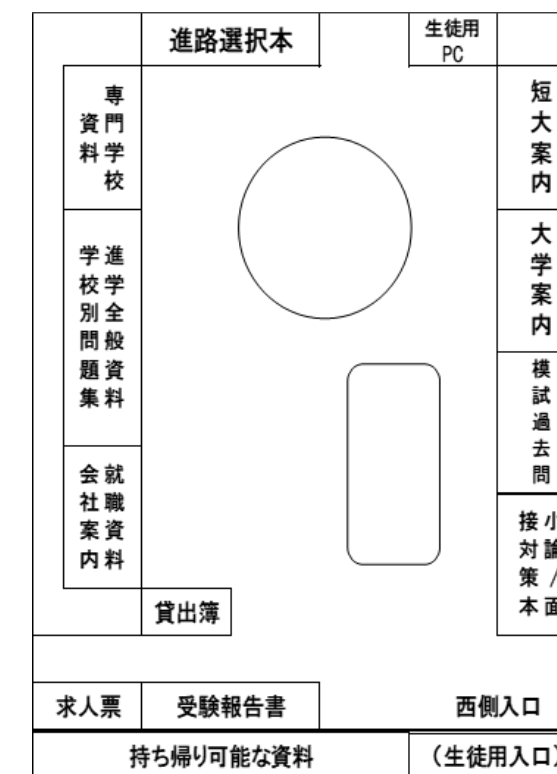

#### ④ 進路相談・質問ができる環境が整っている！

「どのような受験方法がありますか」「大学か専門学校かで迷っています」「こんな職業に就きたいのですが、どの学部に行けばよいですか」このような相談・質問がある人は、進路指導室まで来てください。HR教室に「進路相談の案内」を掲示しているの、相談したい人は担任の先生に伝えてください。(日程を調整した上で、相談日を連絡します。)もちろん、予約がなくても、可能な限り相談は受け付けます。

進路指導室というと、「3年生になってから」というイメージがあるかもしれませんが、1年生や2年生にも、ぜひ進路指導室で色々な資料を見て、今から進路について考えてもらえればと思います。進路実現のために「進路指導室」を大いに活用してください。

←進路指導室前の廊下の掲示板には、大学や専門学校のオープンキャンパス等の案内、公務員試験の案内、就職情報などが掲示されています。新しい情報はその都度追加・更新されているので、定期的にチェックしよう！

レターケースに設置されているチラシや学校案内・募集要項は持ち帰り自由です。5月以降、設置する資料はさらに増えていくので、ぜひ見に来てください。そのほか閲覧用の資料が進路指導室内にたくさんあります。

また、小教室4には「赤本」が置いてあります。借りたい場合は進路指導室にある貸出簿に名前を記入し、進路指導部の先生の確認を受けてください。↓

〈進路指導室内の配置図〉

令和7年度卒業生(78回生)の進路状況

県立有馬高等学校 進路指導部