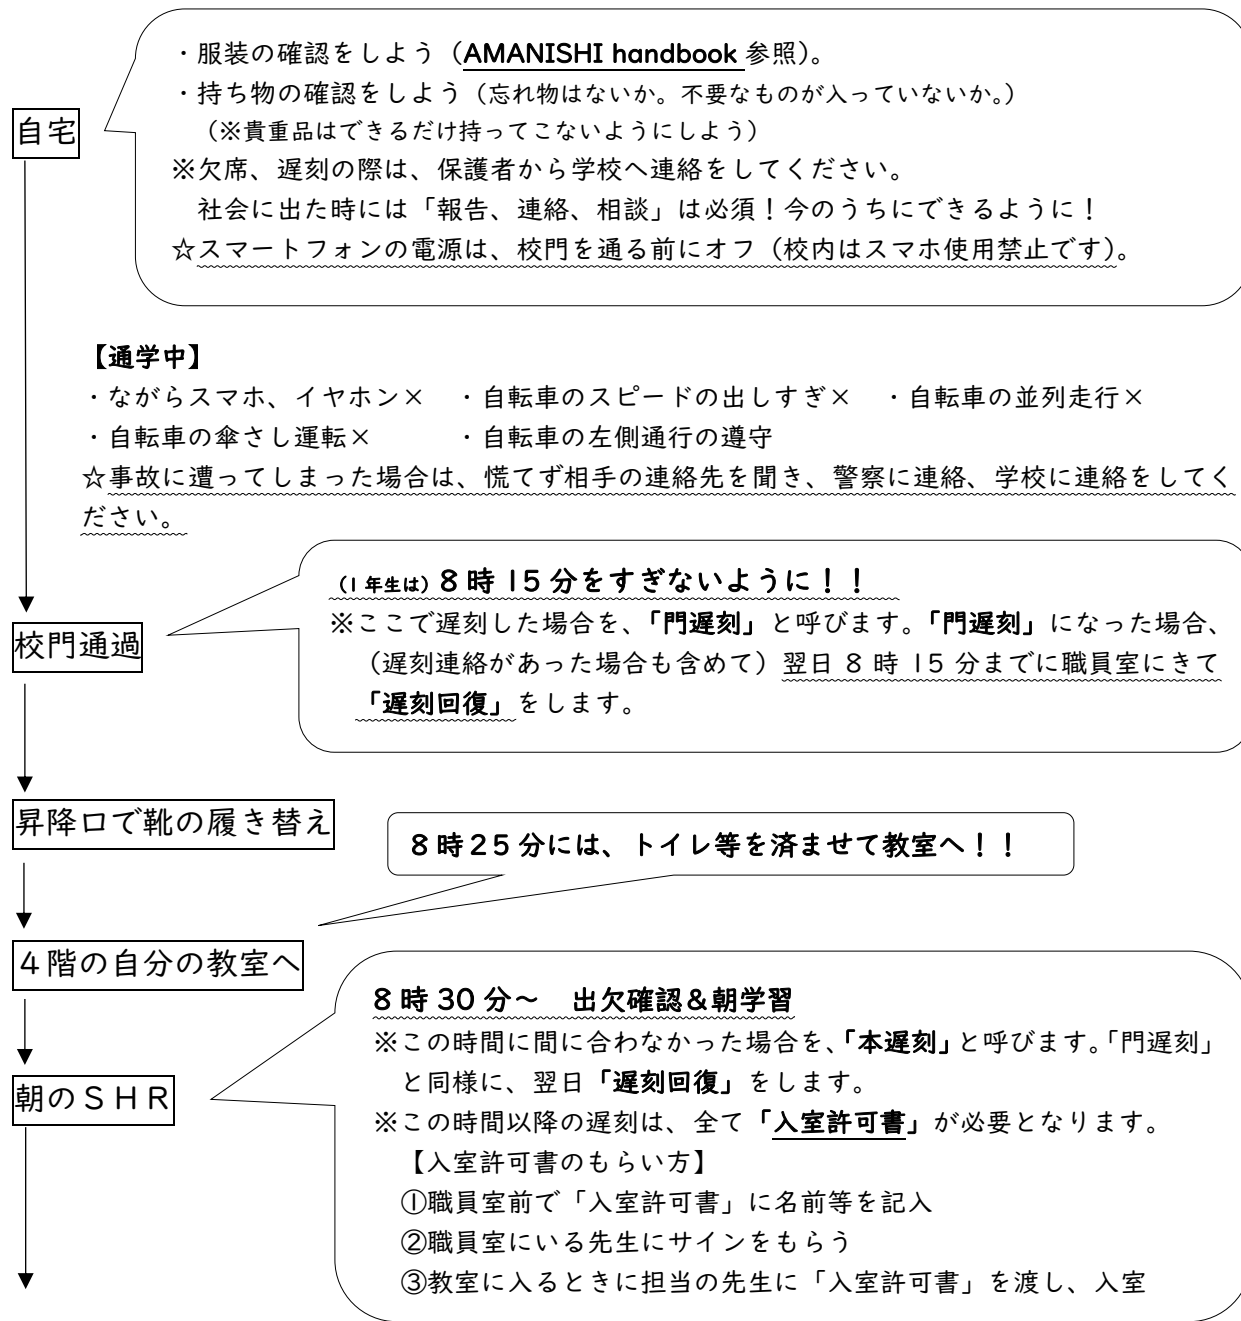

## 「清流」について

「清流」とは、「清らかな水の流れ」という意味を持つ言葉で、本校の校歌の中にも「清流映ゆる武庫の川」と武庫川の美しさをたたえ、その言葉が歌われています。「清らか」とは「汚れや濁りなどがなく、澄んでいて美しいさま」を示す言葉。まさに今、「頑張るぞ」と濁りのないまっすぐな気持ちをもって入学して来たあなたたちにぴったりの言葉です。どうかこの先もその「清らか」な気持ちを忘れず、尼崎西高校でまっすぐに努力していきましょう。先生たちは、そんなあなたたちを全力でサポートしていきます(^^)まずは1年間、よろしくお願いいたしますね！