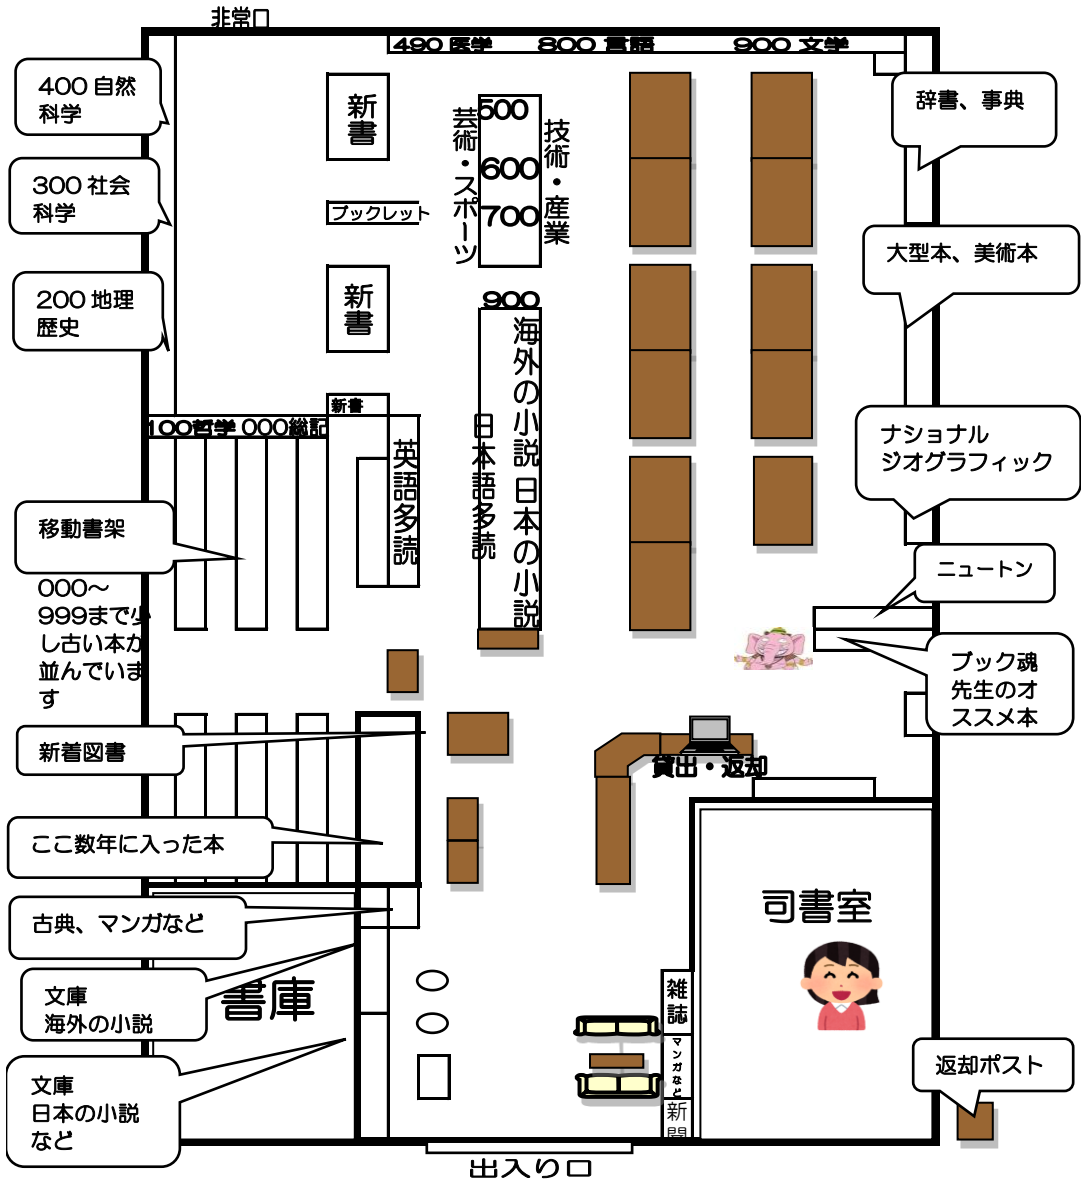

『Welcome！！ 夢の図書館』

開館時間は、8時30分～16時50分

※長期休業中・学校行事等で変更はあります。

リクエストBOXについて

みなさんが読みたい本などをたくさんリクエストしましょう！
自分の一押しの本がみんなの話題になるかも…