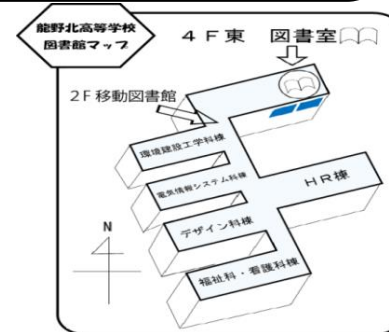

【返却】

- 本の返却時には、図書室のカウンターへ持ってきてください。

【その他】

- 廊下にあるロッカーを利用できます。(鍵は図書委員から受け取ってください。)

図書委員会 担当教員紹介

岩崎先生(英語科)…よろしくお願いします。できるだけ図書室を利用してください。
石窪先生が中心になってこの図書便りを作っていただきます。

岡本倍先生(国語科)…今年から担当になりました。よろしくお願いします。

石窪先生(福祉科)…図書室まで遠くても、行きたくなるような楽しい雰囲気作りに頑張ります！

図書室が開いていない時は、図書室東の壁にある返却ポストに入れてください。

4月～5月中旬までの開室予定

- 5月 2日(水) 12日の代休…閉室
- 5月12日(土) PTA総会…閉室
- 5月15～18日 中間考査 10:50～12:30…閉室

それ以外は、平常通り開室します。

移動図書についてのお知らせ

今年度も毎週火曜日・木曜日の昼休みに移動図書館を実施します！(開始日は5月末予定)
場所はアカデミックストリート2階の北側です。
図書室にある本の一部が皆さんの近くにやってきます。
その場で貸し出しも可能なのでぜひ立ち寄ってみてください！