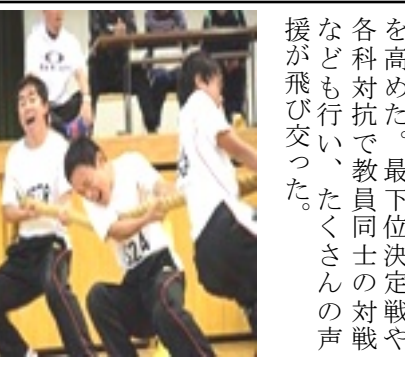

令和元年度 体育大会開催!!!

10月30日、心配されていた雨も無事上がり、さわやかな青空のもと体育大会を開催することができた。

一部プログラムの変更はありましたが、万全な状態で競技に挑んだ。

入場行進では吹奏楽部の演奏に合わせ、元

全日制課程

気よく行進した。

全校生徒で合同体操をした後、みんなが一生懸命競技に臨んだ。グラウンドは熱気と笑顔に包まれた、最高の体育大会になった。

総合順位

優勝	2年4組
準優勝	2年3組
第3位	3年1組

まちを支える人づくり スペシャリストへの道

龍野北高校新聞

社会に開かれた、明るく元気で楽しい学校

令和元年 11月22日(金)発行
第15号
兵庫県立龍野北高等学校
Tel 0791-75-2900
Fax 0791-75-2296

自熱 体育大会予選!

10月29日、体育大会の綱引き予選が行われた。

生憎の雨模様のためグラウンドに出ることが出来ず、体育館で行った。決勝戦に出場する上位4クラスの決勝を高め、各クラス本番への士気を高めた。最下位決定戦や各科対抗で教員同士の対戦なども行い、たくさんの声援が飛び交った。

広報委員のつぶやき

広報委員 仁木 七海

みなさんはタピオカを知っていますか?ミルクティーなどの甘いドリンクと一緒に入っている黒い大粒でもちもち食感でおいしくて、若者の間(特に女子の間)で大流行しているスイーツです。

そんなタピオカですが、一見ヘルシーそうに見えますが実はとても高カロリーです。私はそんなタピオカについて紹介していきたいと思っています。

まずみなさんはタピオカのカロリーがどのくらいか知っていますか。タピオカの原料はキャッサバというイモの一種で、原産地は南米です。サバナ気候や熱帯雨林気候の地域などで栽培されていることが多く、比較的簡単に生産できるといわれています。キャッサバをタピオカにするにはキャッサバの根茎から取ったでんぷんを水で溶き、加熱します。粒状にして乾かすとタピオカパールになり、それを2時間ゆでてタピオカになります。