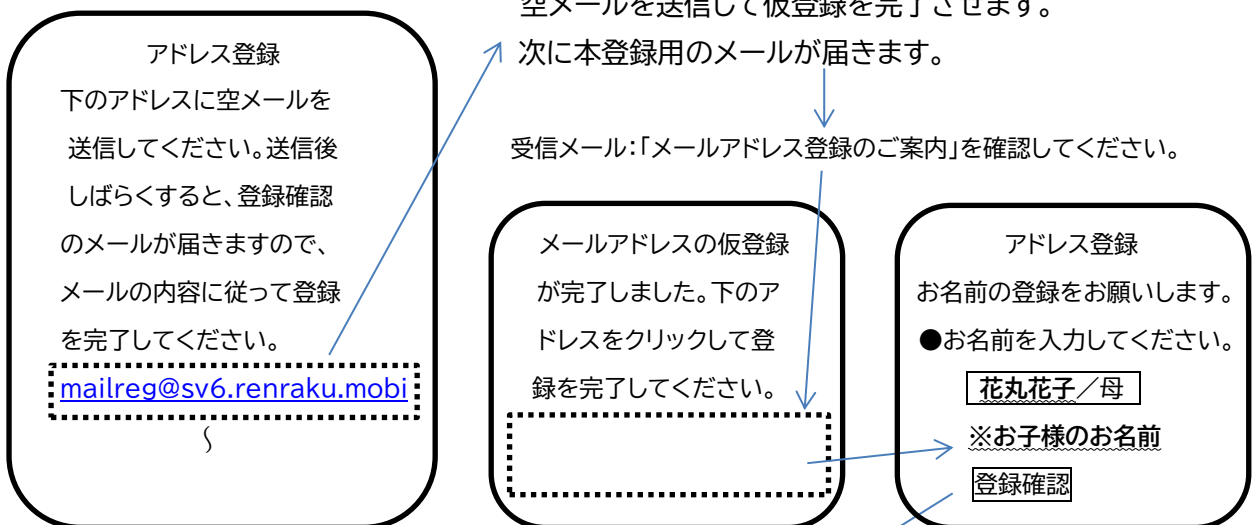

はなまる連絡帳 スマートフォン用 登録方法

以下の手順でご登録ください

① QR-CODEを読み取る または アドレス入力 をしてください。

②アドレス

<http://0792770123.renraku.mobi/>

iPhoneの方→画面一番下の「はなまる連絡帳 メール登録」をクリックしてください。

Androidの方→URLを入力、画面一番下の「はなまる連絡帳 メール登録」をクリックしてください。

② 画面の指示通り、進んでください。

空メールを送信して仮登録を完了させます。

次に本登録用のメールが届きます。

受信メール:「メールアドレス登録のご案内」を確認してください。

登録確認をクリックして登録が完了されます。登録完了メールが届きます。