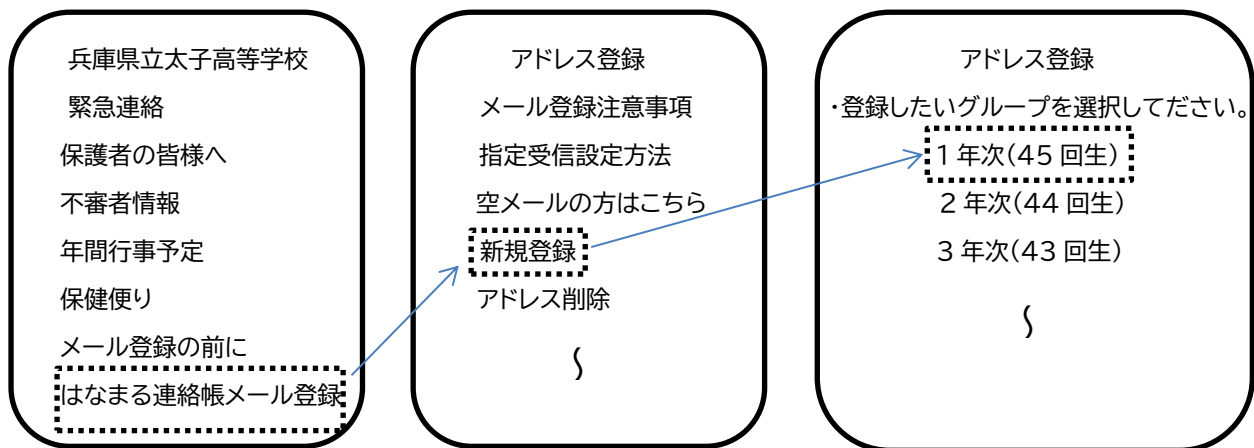

はなまる連絡帳 スマートフォン用 登録方法

以下の手順でご登録ください

① QR-CODEを読み取る または アドレス入力 をしてください。

②アドレス

<http://0792770123.renraku.mobi/>

iPhoneの方→画面一番下の「はなまる連絡帳 メール登録」をクリックしてください。

Androidの方→URLを入力、画面一番下の「はなまる連絡帳 メール登録」をクリックしてください。

② 画面の指示通り、進んでください。